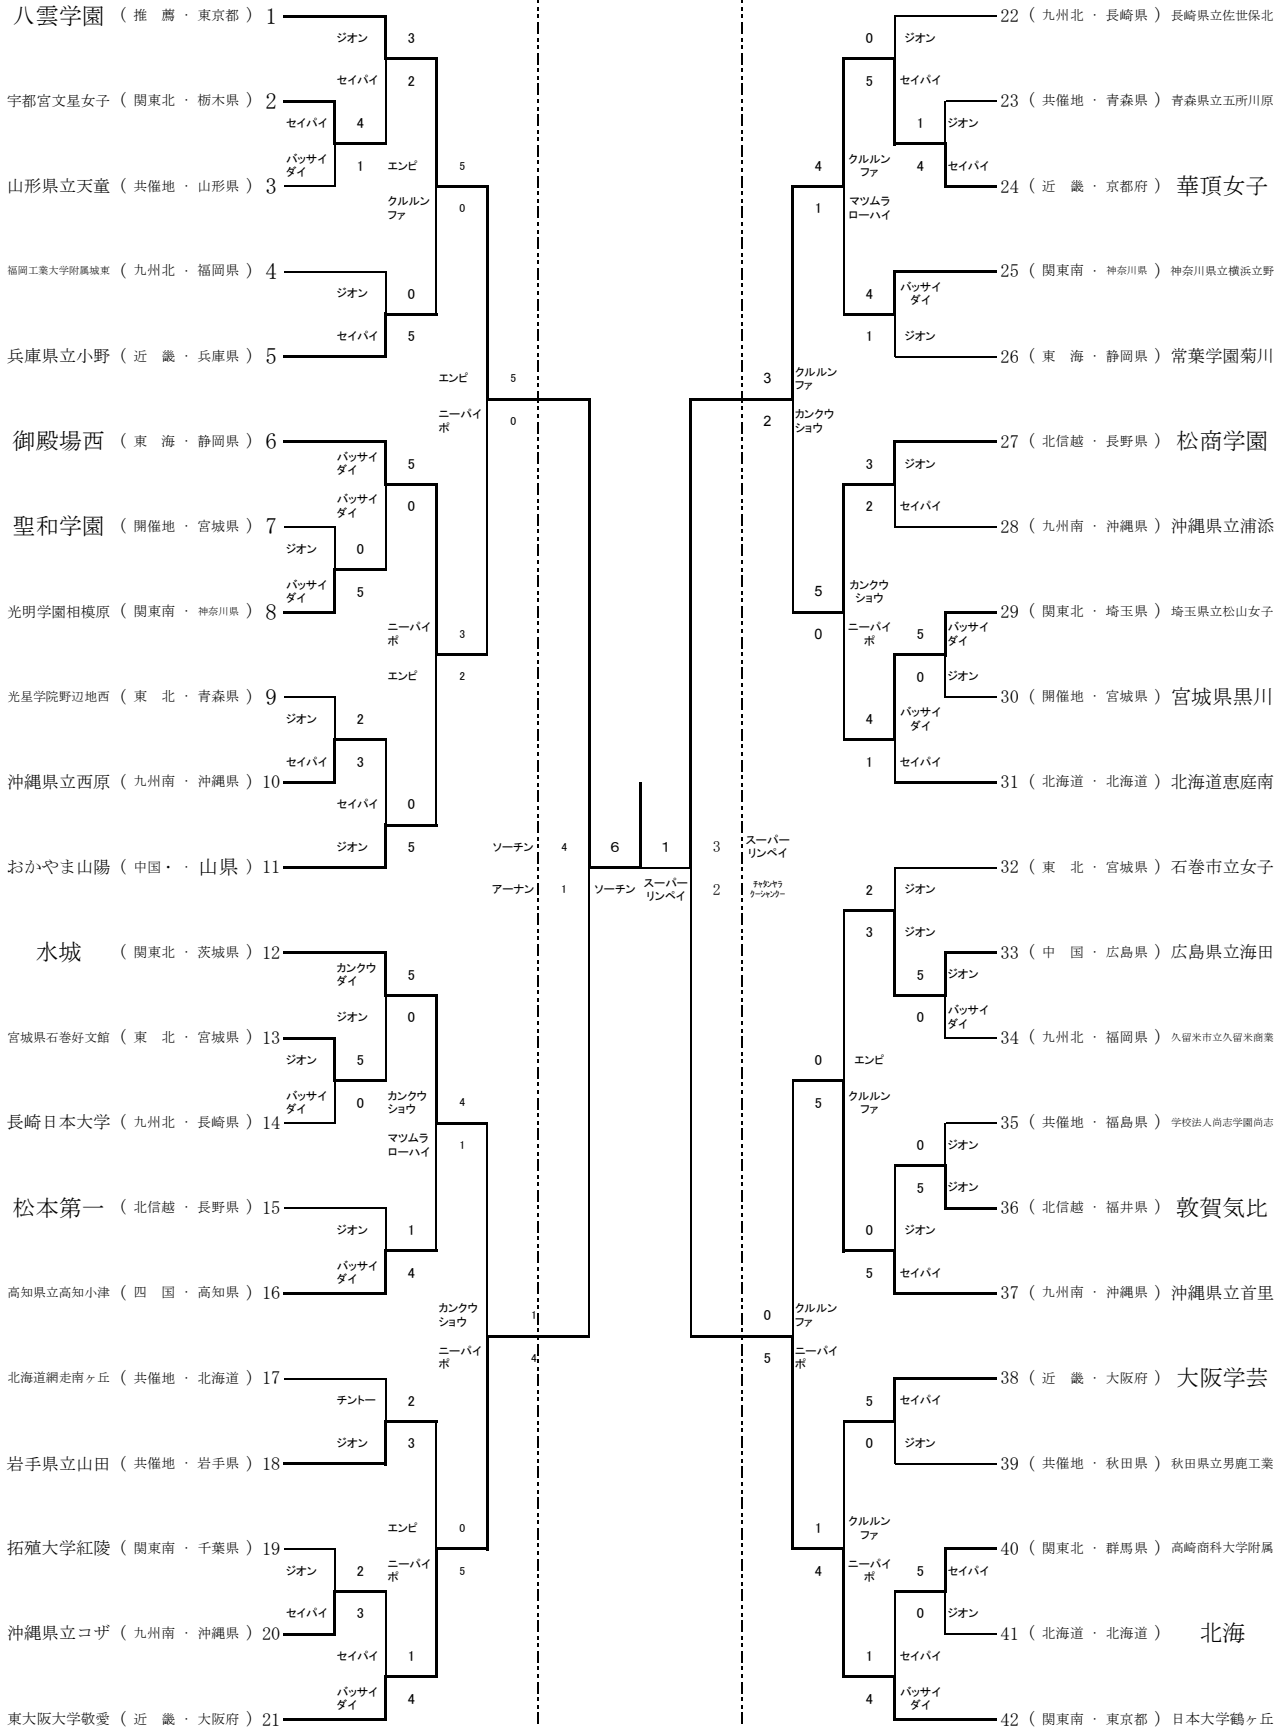

平成21年度 第29回全国高等学校空手道選抜大会 公式記録

- 1 男子団体組手
- 2 男子団体形
- 3 男子個人組手
- 4 男子個人形
- 5 女子団体組手
- 6 女子団体形
- 7 女子個人組手
- 8 女子個人形

平成22年3月25～27日
宮城県総合運動公園（グランディ
21）
セキスイハイムスーパーアリーナ

1 男子団体組手 (49校)

2 男子団体形 (45校)

3 男子個人組手 (55校)

4 男子個人形(51名)

5 女子団体組手(4 5校)

6 女子団体形 (4 2校)

26日(金)

27日(土)

26日(金)

7 女子個人組手 (54名)

8 女子個人形(47名)