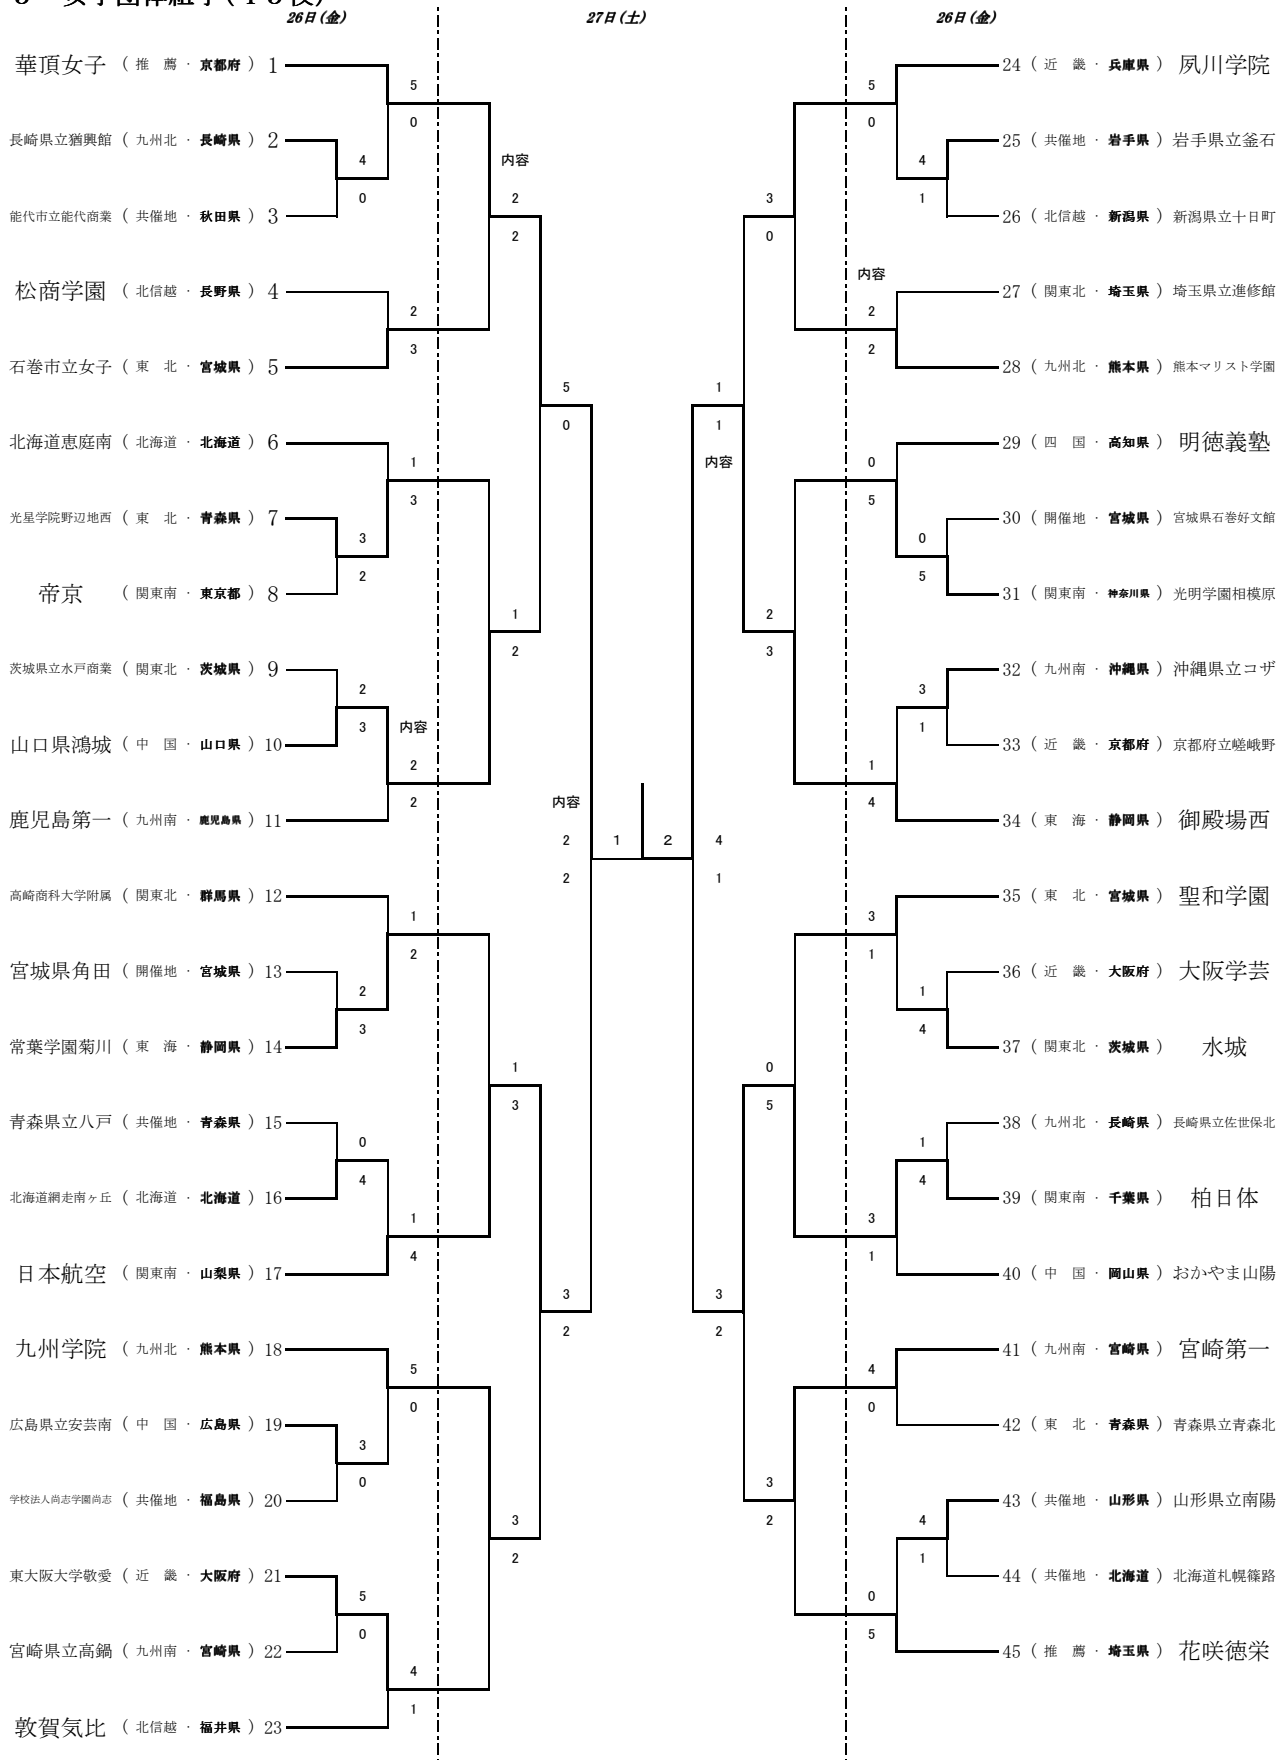

平成21年度 第29回全国高等学校空手道選抜大会 公式記録

- 1 男子団体組手
- 2 男子団体形
- 3 男子個人組手
- 4 男子個人形
- 5 女子団体組手
- 6 女子団体形
- 7 女子個人組手
- 8 女子個人形

平成22年3月25～27日
宮城県総合運動公園（グランディ
21）
セキスイハイムスーパーアリーナ

1 男子団体組手 (49校)

2 男子団体形 (45校)

3 男子個人組手 (55校)

4 男子個人形(51名)

5 女子団体組手(4 5校)

6 女子団体形 (4 2校)

26日(金)

27日(土)

26日(金)

7 女子個人組手 (54名)

8 女子個人形(47名)