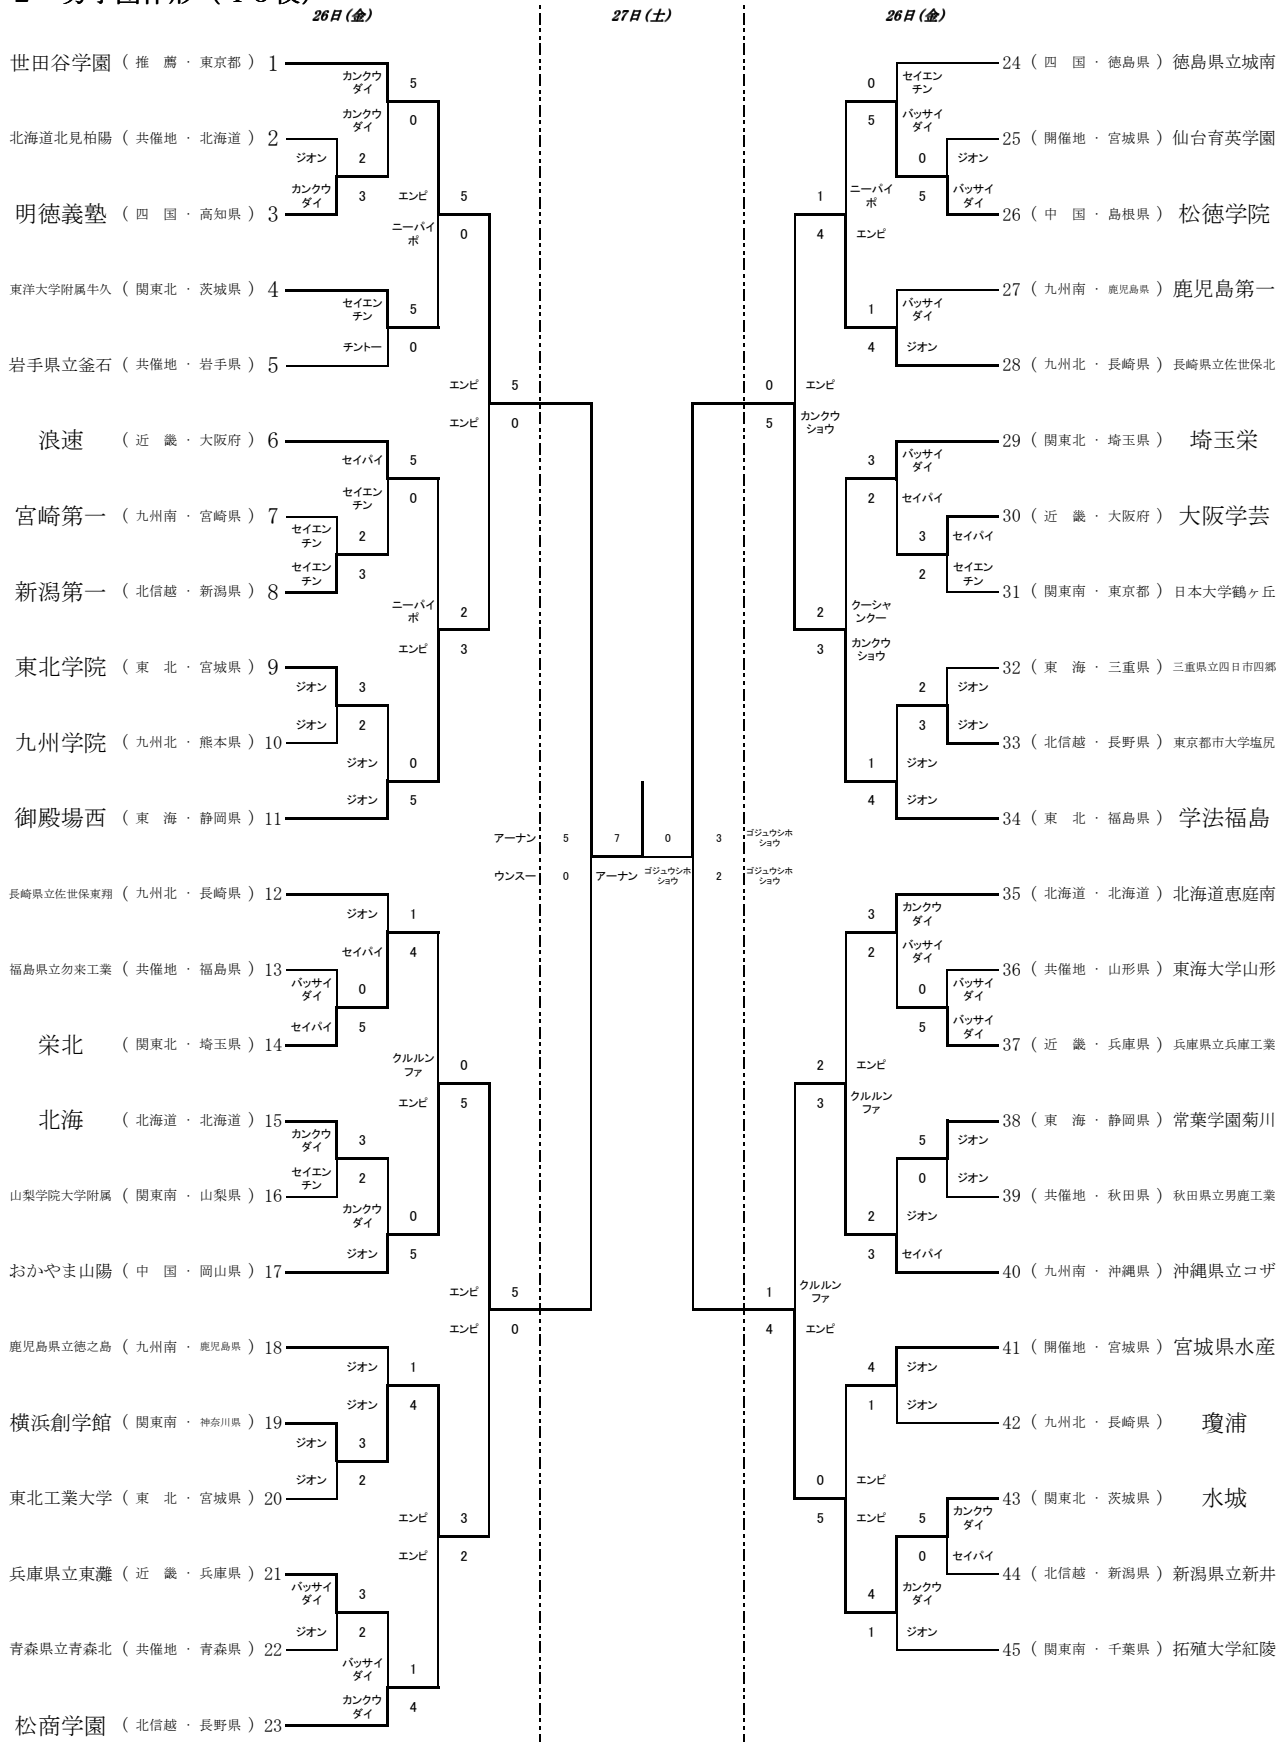

平成21年度 第29回全国高等学校空手道選抜大会 公式記録

- 1 男子団体組手
- 2 男子団体形
- 3 男子個人組手
- 4 男子個人形
- 5 女子団体組手
- 6 女子団体形
- 7 女子個人組手
- 8 女子個人形

平成22年3月25～27日
宮城県総合運動公園（グランディ
21）
セキスイハイムスーパーアリーナ

1 男子団体組手 (49校)

2 男子団体形 (45校)

3 男子個人組手 (55校)

4 男子個人形(51名)

5 女子団体組手(4 5校)

6 女子団体形 (4 2校)

26日(金)

27日(土)

26日(金)

7 女子個人組手 (54名)

8 女子個人形(47名)