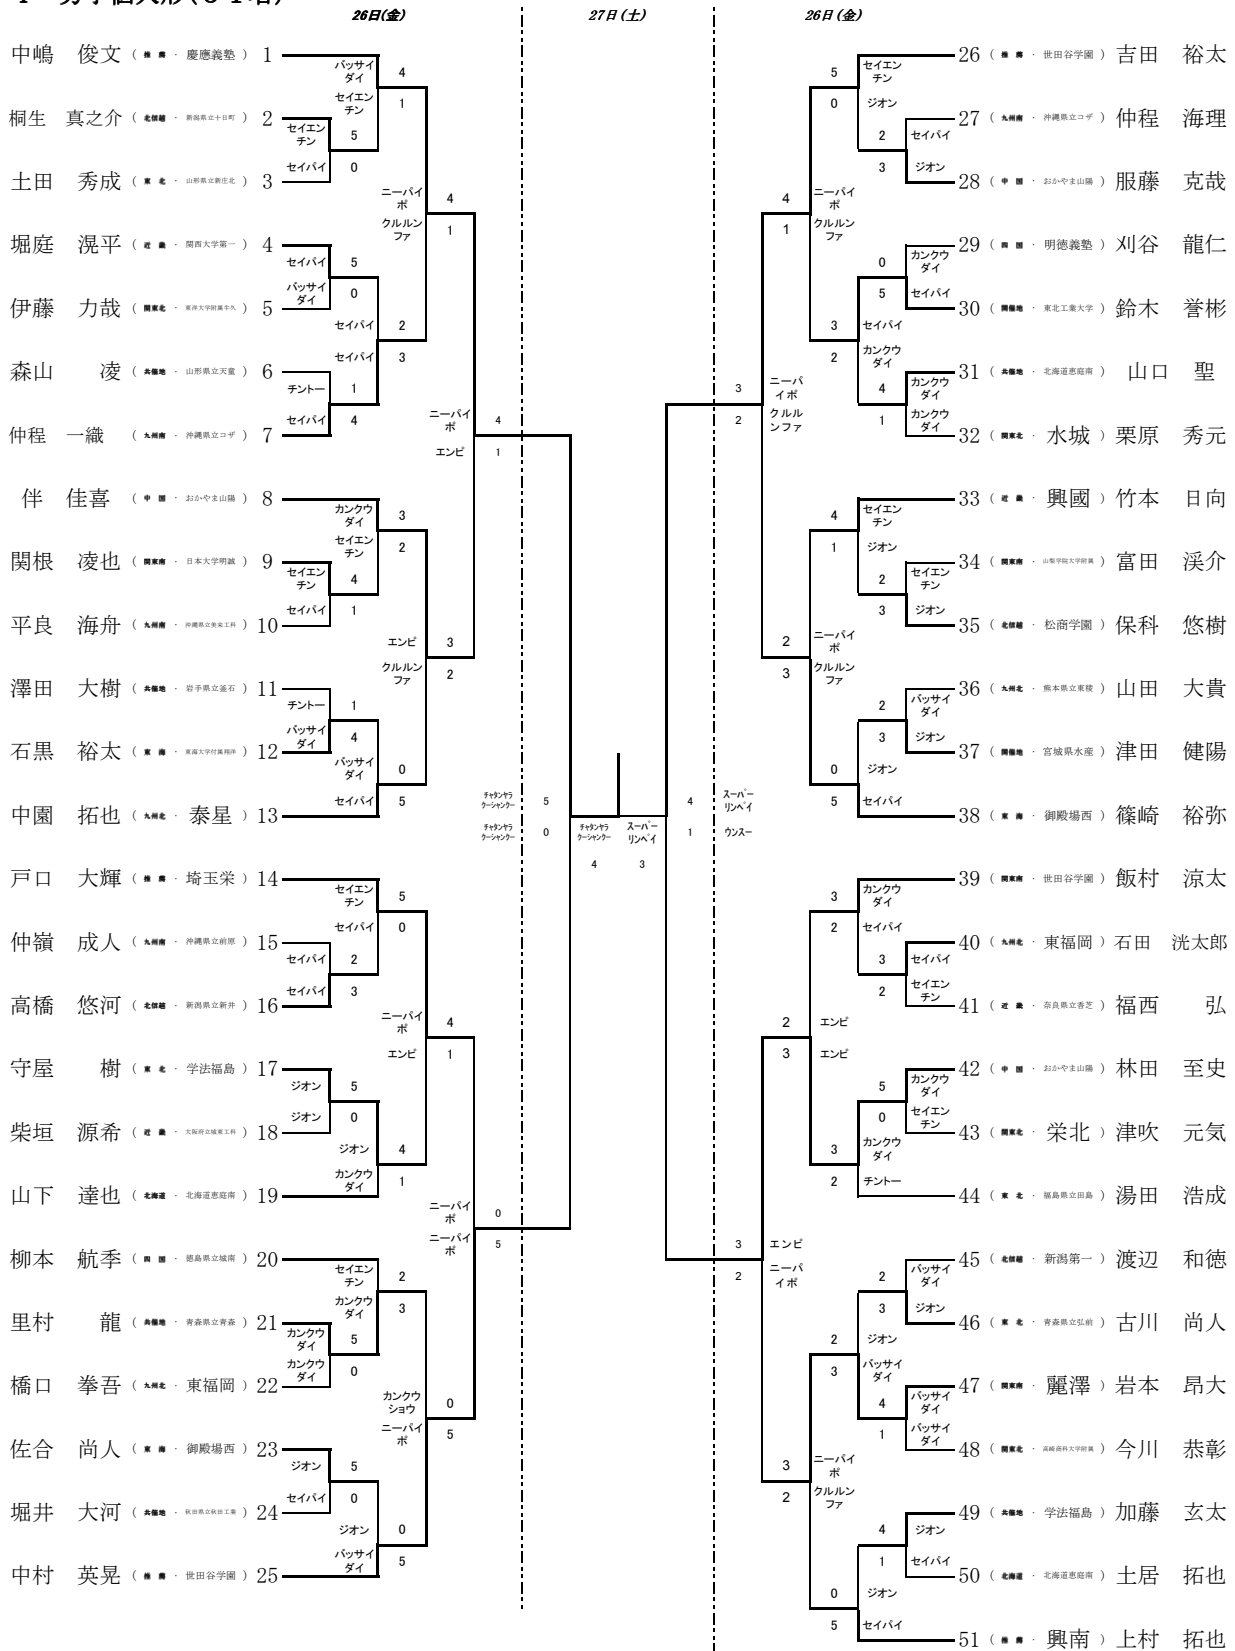

平成21年度 第29回全国高等学校空手道選抜大会 公式記録

- 1 男子団体組手
- 2 男子団体形
- 3 男子個人組手
- 4 男子個人形
- 5 女子団体組手
- 6 女子団体形
- 7 女子個人組手
- 8 女子個人形

平成22年3月25～27日
宮城県総合運動公園（グランディ
21）
セキスイハイムスーパーアリーナ

1 男子団体組手 (49校)

2 男子団体形 (45校)

3 男子個人組手 (55校)

4 男子個人形(51名)

5 女子団体組手(4 5校)

6 女子団体形 (4 2校)

26日(金)

27日(土)

26日(金)

7 女子個人組手 (54名)

8 女子個人形(47名)