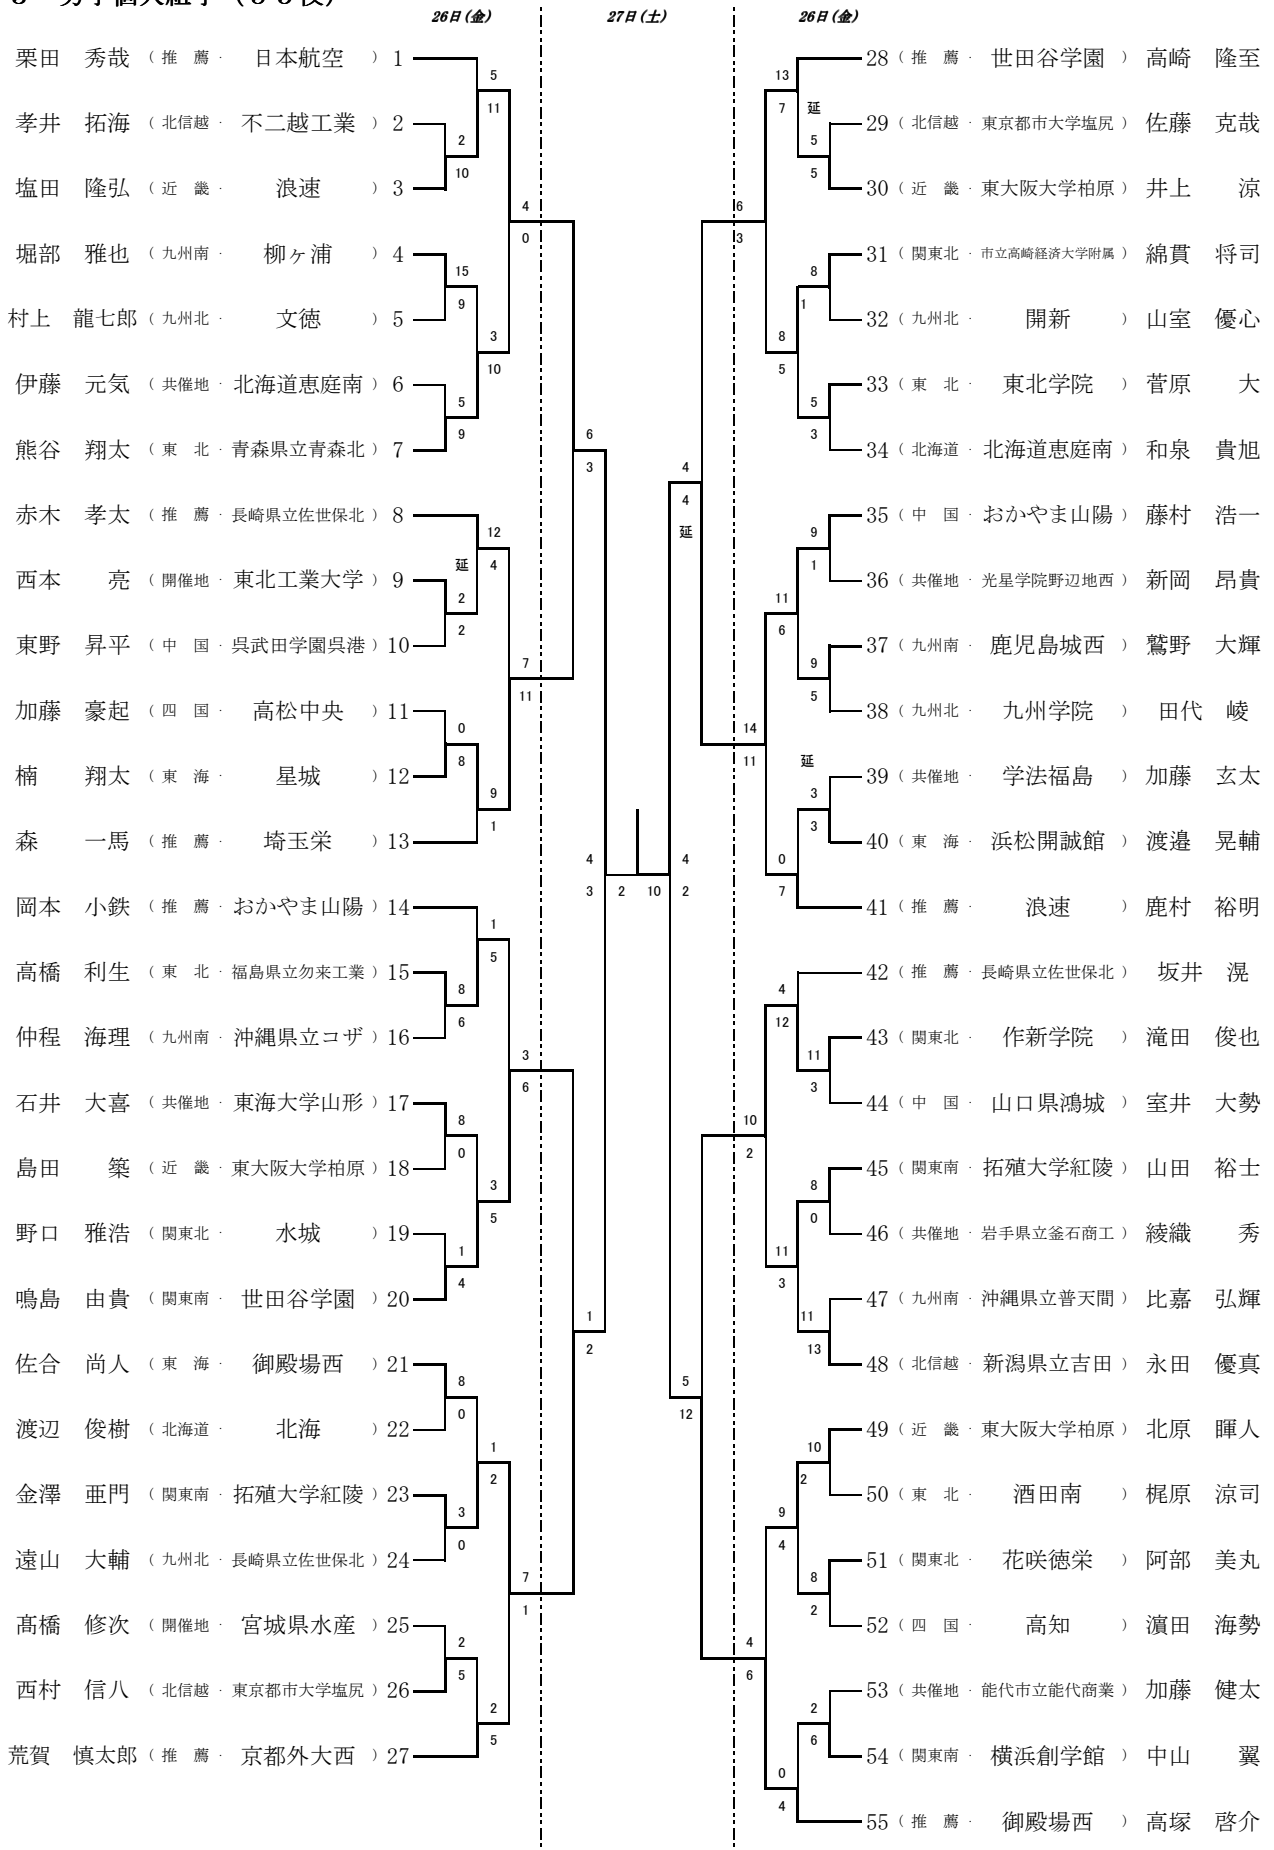

平成21年度 第29回全国高等学校空手道選抜大会 公式記録

- 1 男子団体組手
- 2 男子団体形
- 3 男子個人組手
- 4 男子個人形
- 5 女子団体組手
- 6 女子団体形
- 7 女子個人組手
- 8 女子個人形

平成22年3月25～27日
宮城県総合運動公園（グランディ
21）
セキスイハイムスーパーアリーナ

1 男子団体組手 (49校)

2 男子団体形 (45校)

3 男子個人組手 (55校)

4 男子個人形(51名)

5 女子団体組手(4 5校)

6 女子団体形 (4 2校)

26日(金)

27日(土)

26日(金)

7 女子個人組手 (54名)

8 女子個人形(47名)