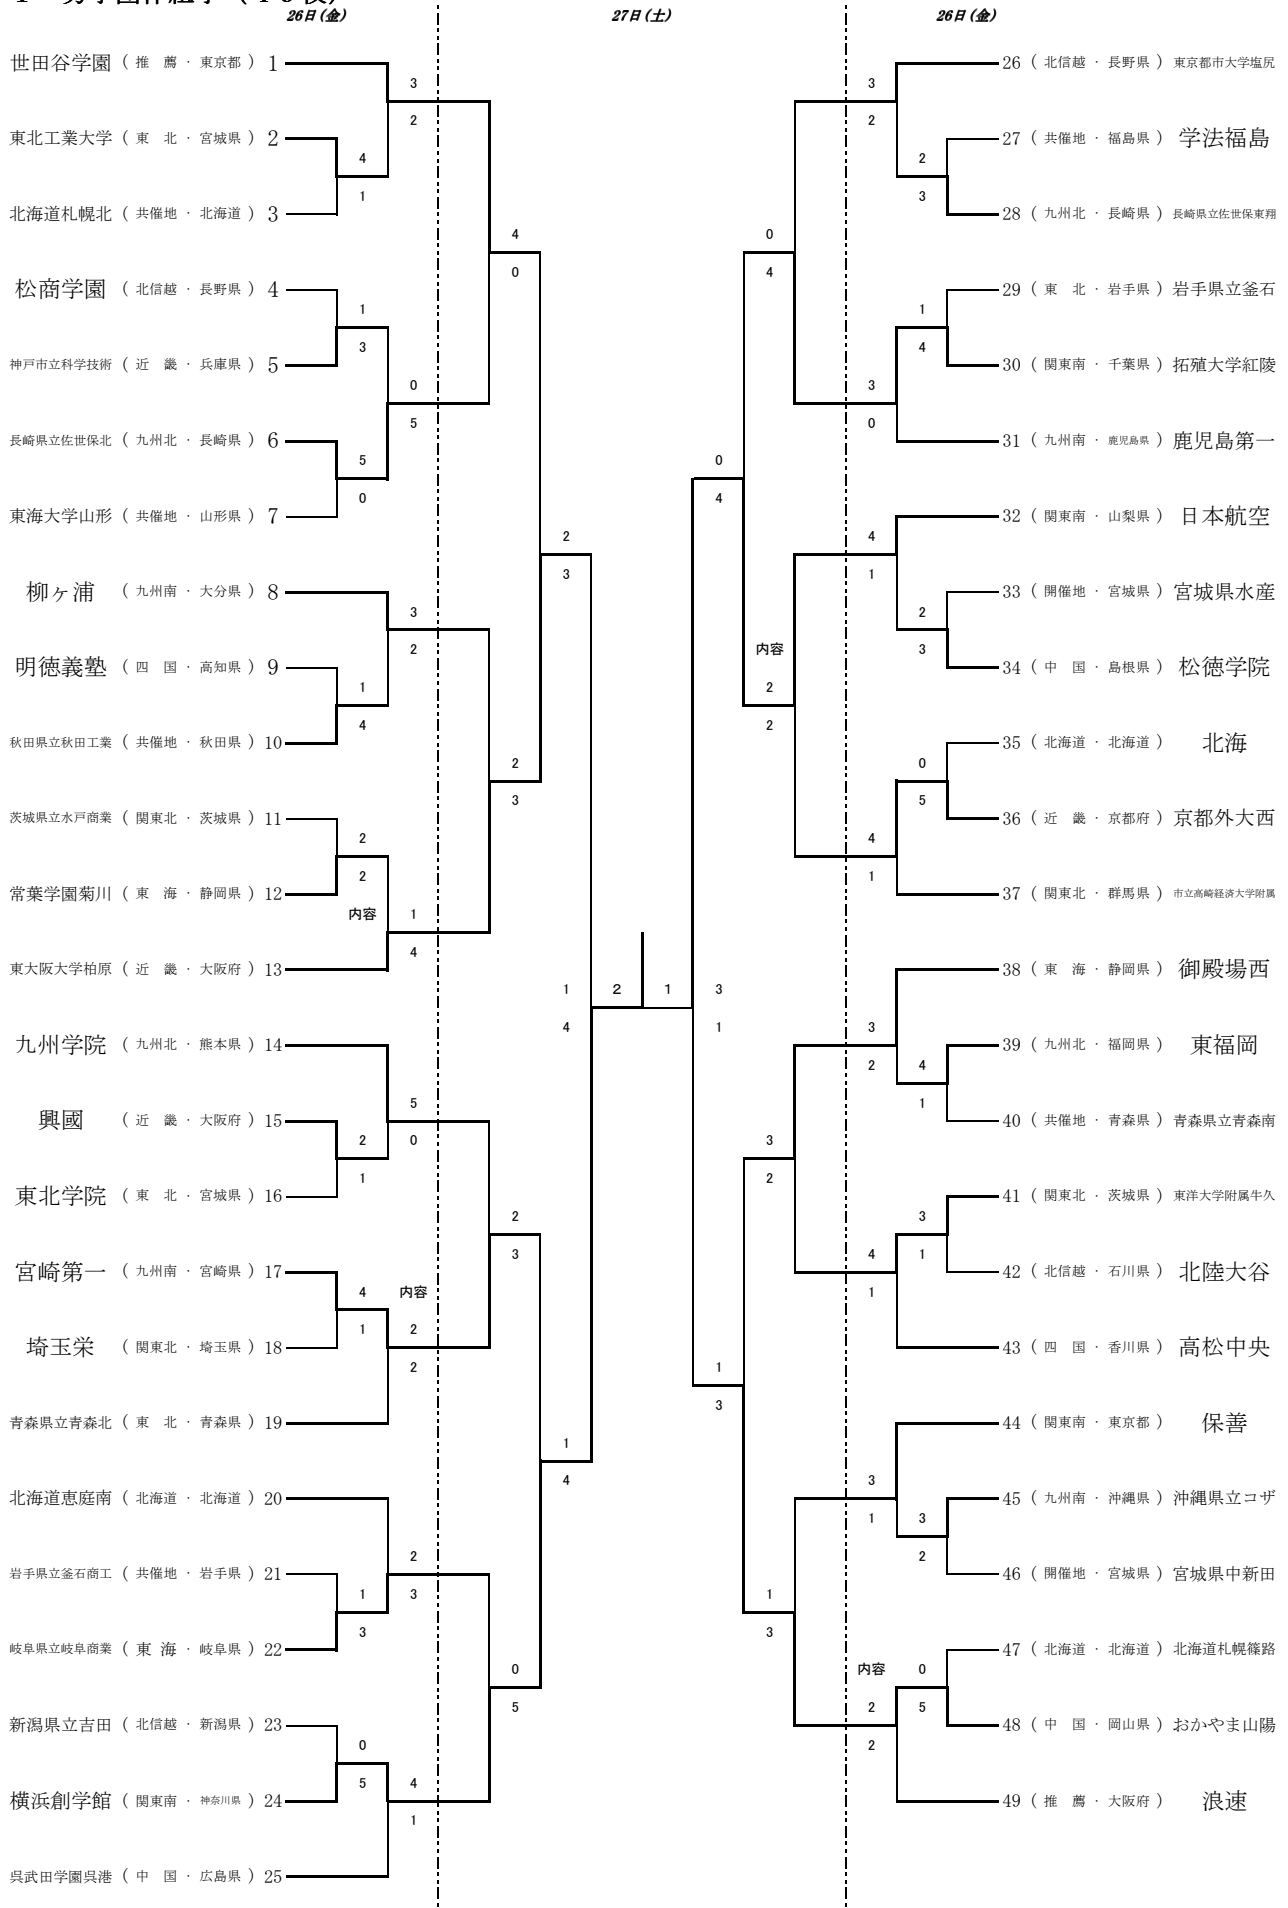

平成21年度 第29回全国高等学校空手道選抜大会 公式記録

- 1 男子団体組手
- 2 男子団体形
- 3 男子個人組手
- 4 男子個人形
- 5 女子団体組手
- 6 女子団体形
- 7 女子個人組手
- 8 女子個人形

平成22年3月25～27日
宮城県総合運動公園（グランディ
21）
セキスイハイムスーパーアリーナ

1 男子団体組手 (49校)

2 男子団体形 (45校)

3 男子個人組手 (55校)

4 男子個人形(51名)

5 女子団体組手(4 5校)

6 女子団体形 (4 2校)

26日(金)

27日(土)

26日(金)

7 女子個人組手 (54名)

8 女子個人形(47名)