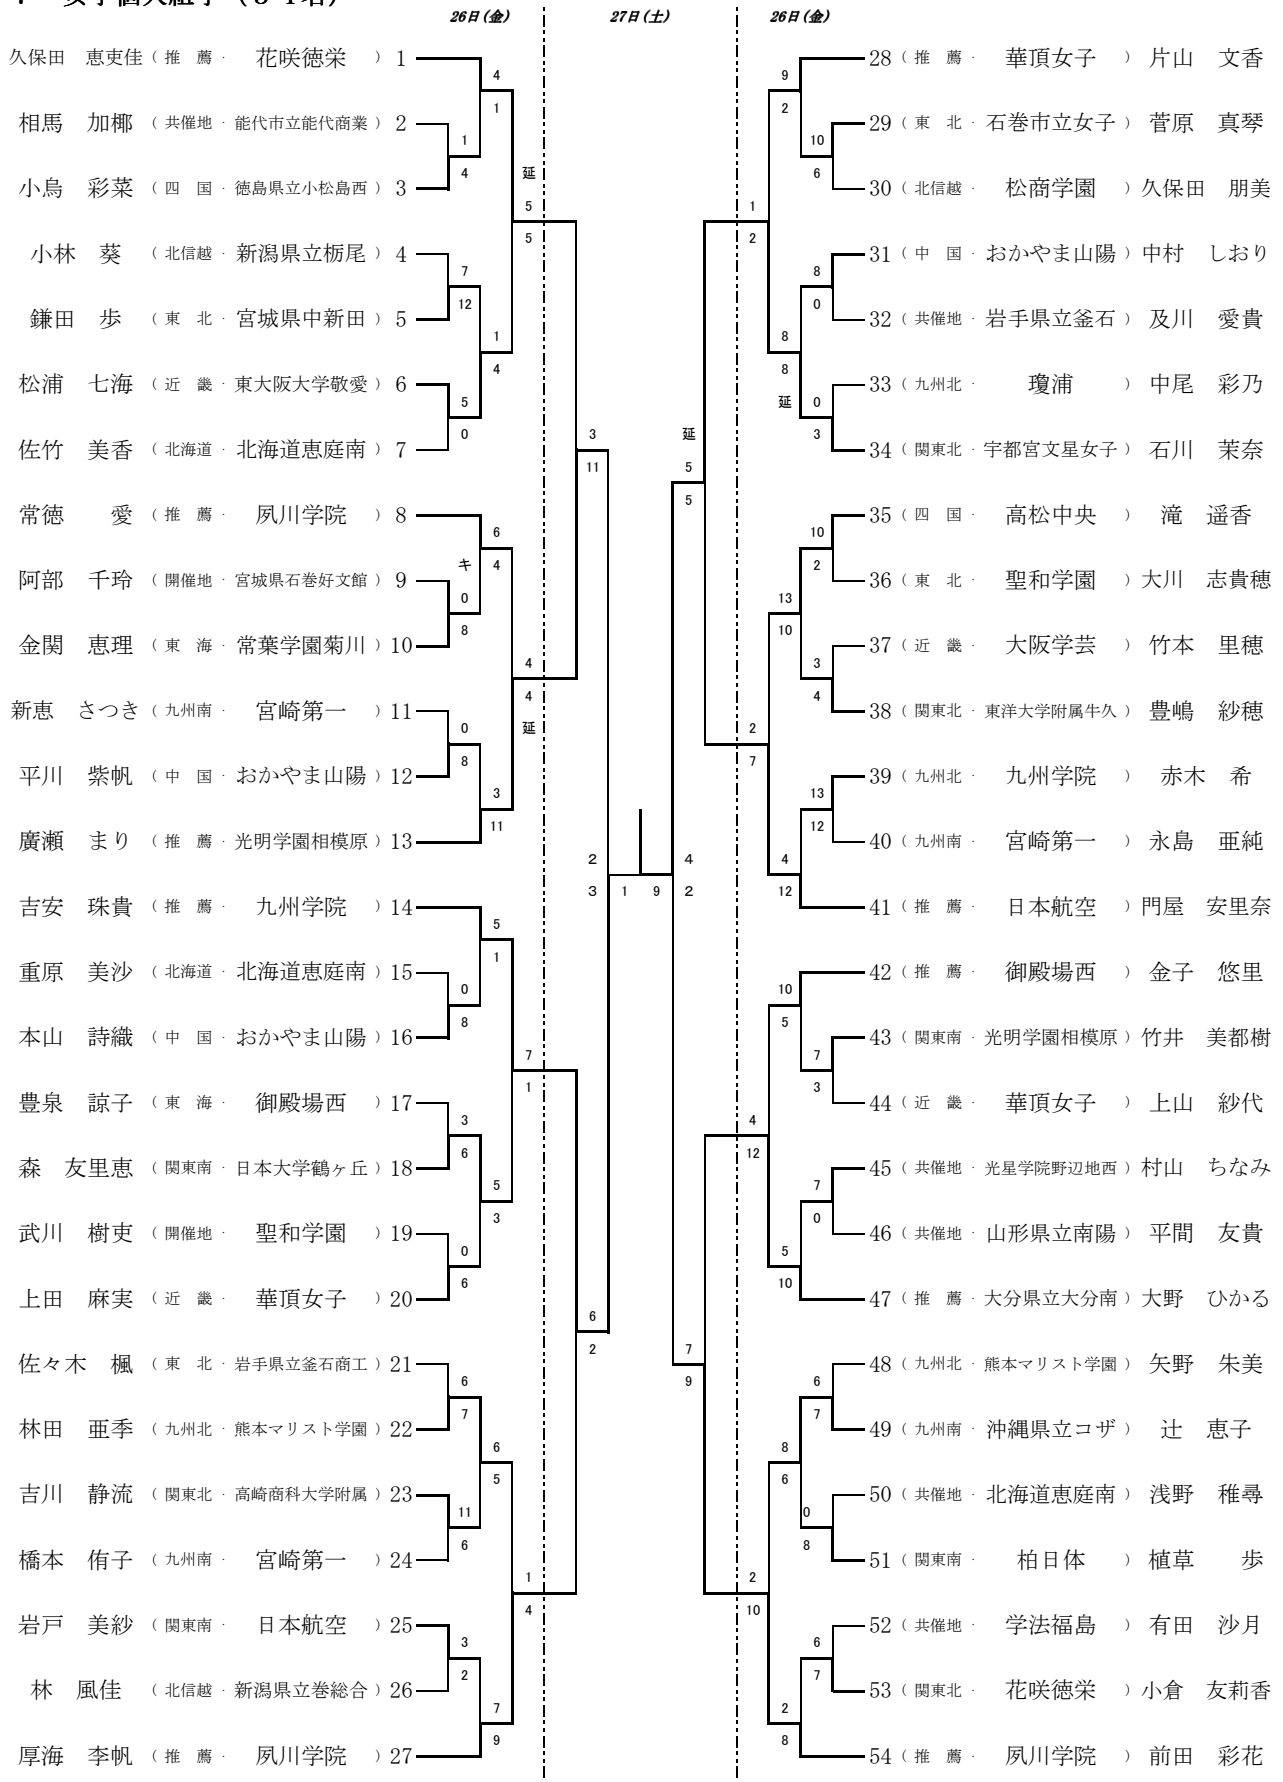

平成21年度 第29回全国高等学校空手道選抜大会 公式記録

- 1 男子団体組手
- 2 男子団体形
- 3 男子個人組手
- 4 男子個人形
- 5 女子団体組手
- 6 女子団体形
- 7 女子個人組手
- 8 女子個人形

平成22年3月25～27日
宮城県総合運動公園（グランディ
21）
セキスイハイムスーパーアリーナ

1 男子団体組手 (49校)

2 男子団体形 (45校)

3 男子個人組手 (55校)

4 男子個人形(51名)

5 女子団体組手(4 5校)

6 女子団体形 (4 2校)

26日(金)

27日(土)

26日(金)

7 女子個人組手 (54名)

8 女子個人形(47名)