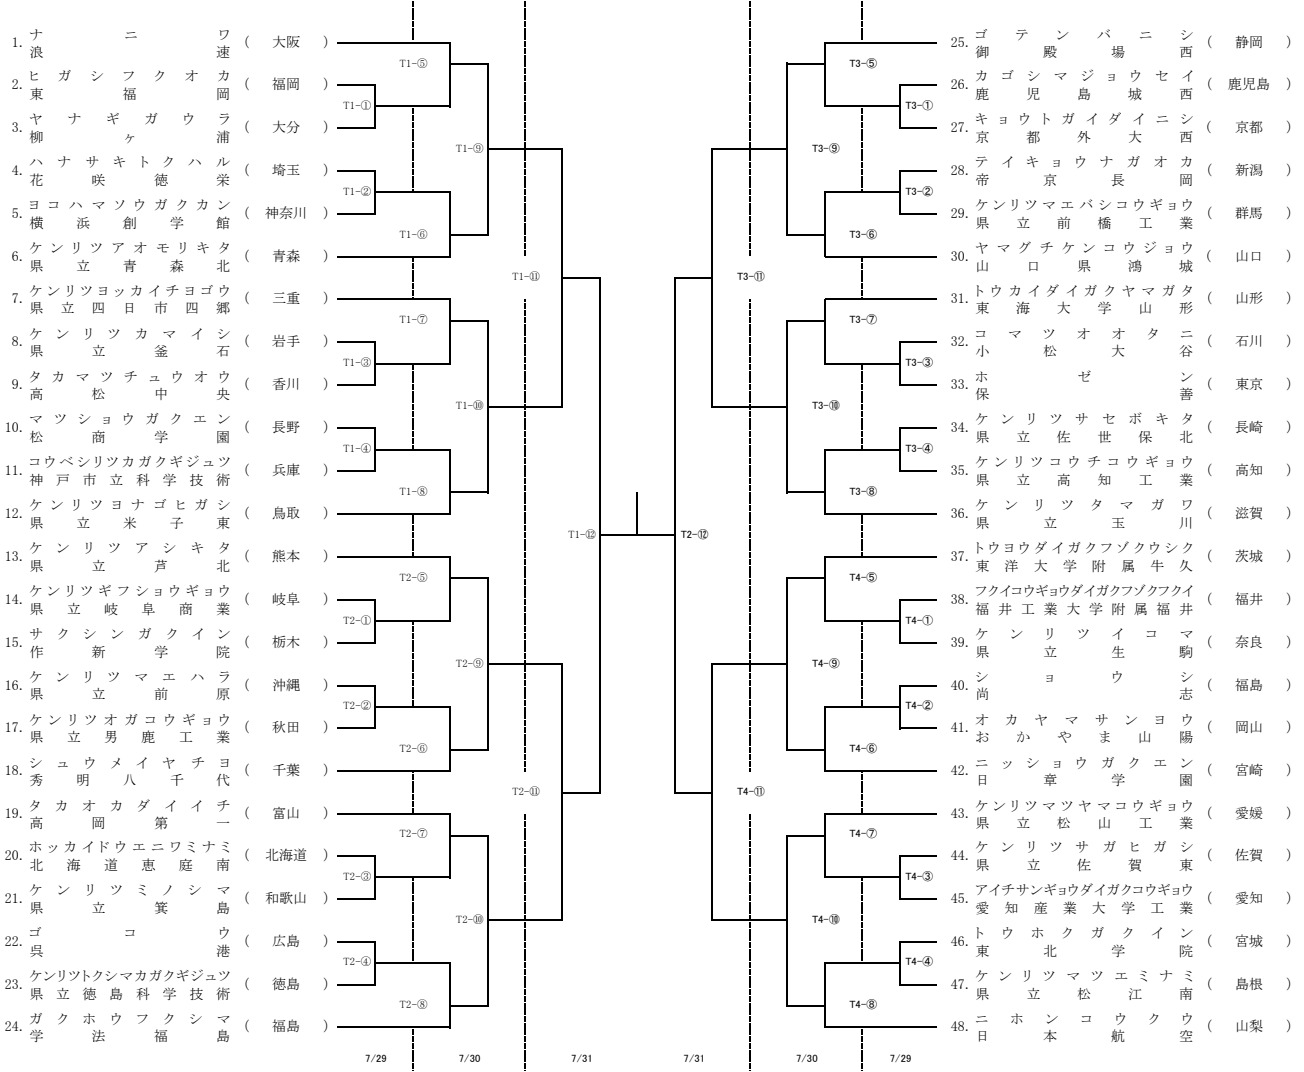

# 男子団体組手(48校)

# 女子団体組手(48校)

# 男子個人組手(96名)

※ No.10 片岡基選手の片は下の方が角ではなく