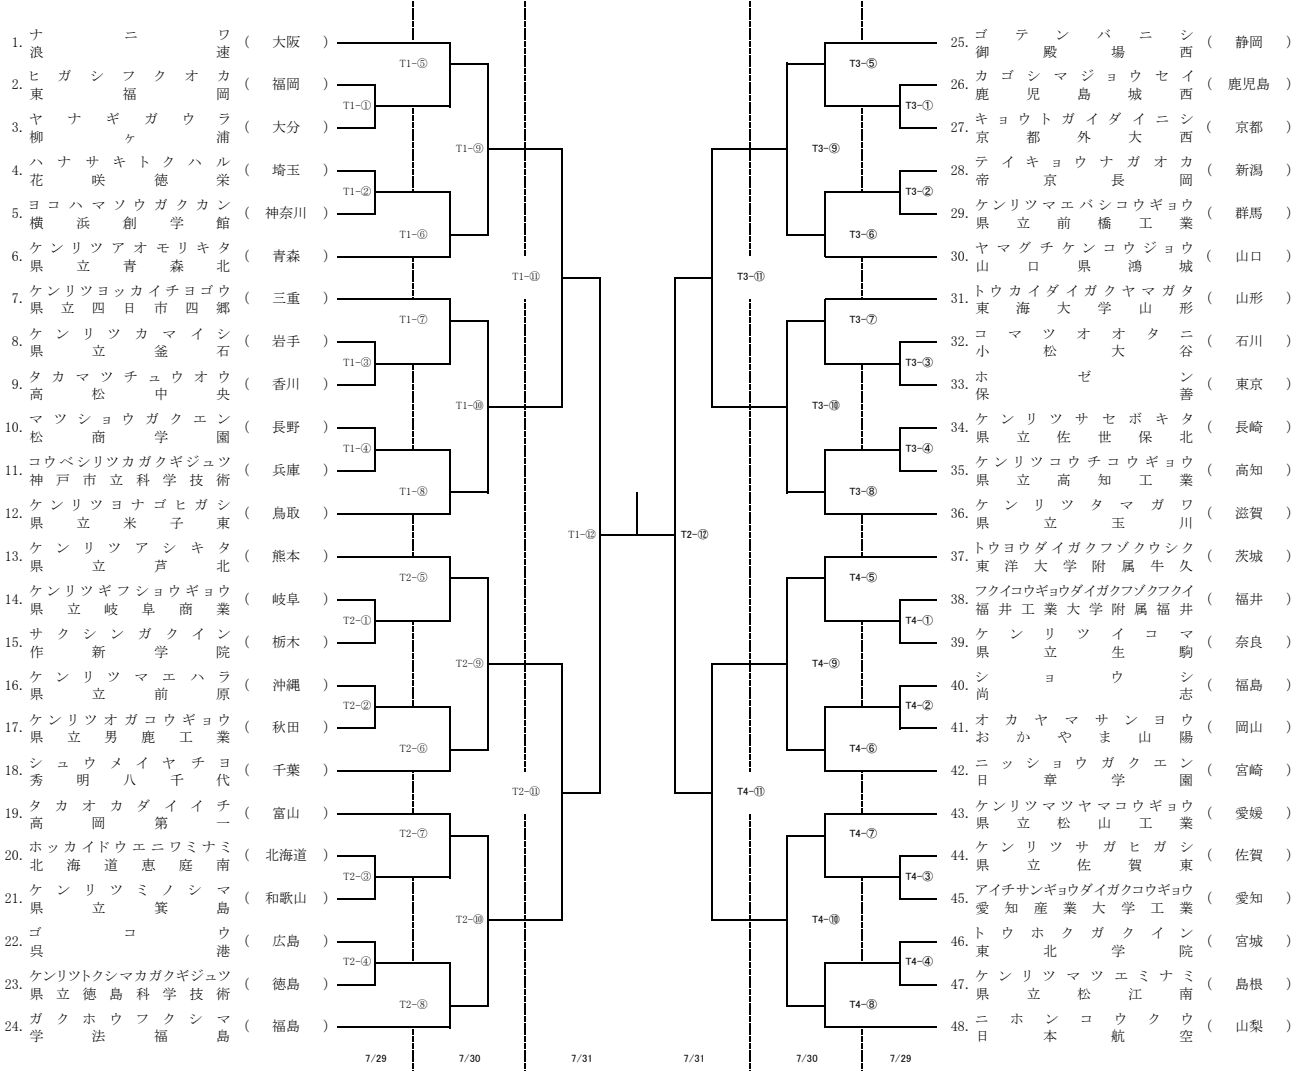

男子団体組手(48校)

女子団体組手(48校)

男子個人組手(96名)

※ No.10 片岡光基選手の片は下の方が角ではなく

女子個人組手(96名)

男子個人形(96名)

※ No.87 片岡光基選手の片は下の方が角ではなくT

女子個人形(96名)