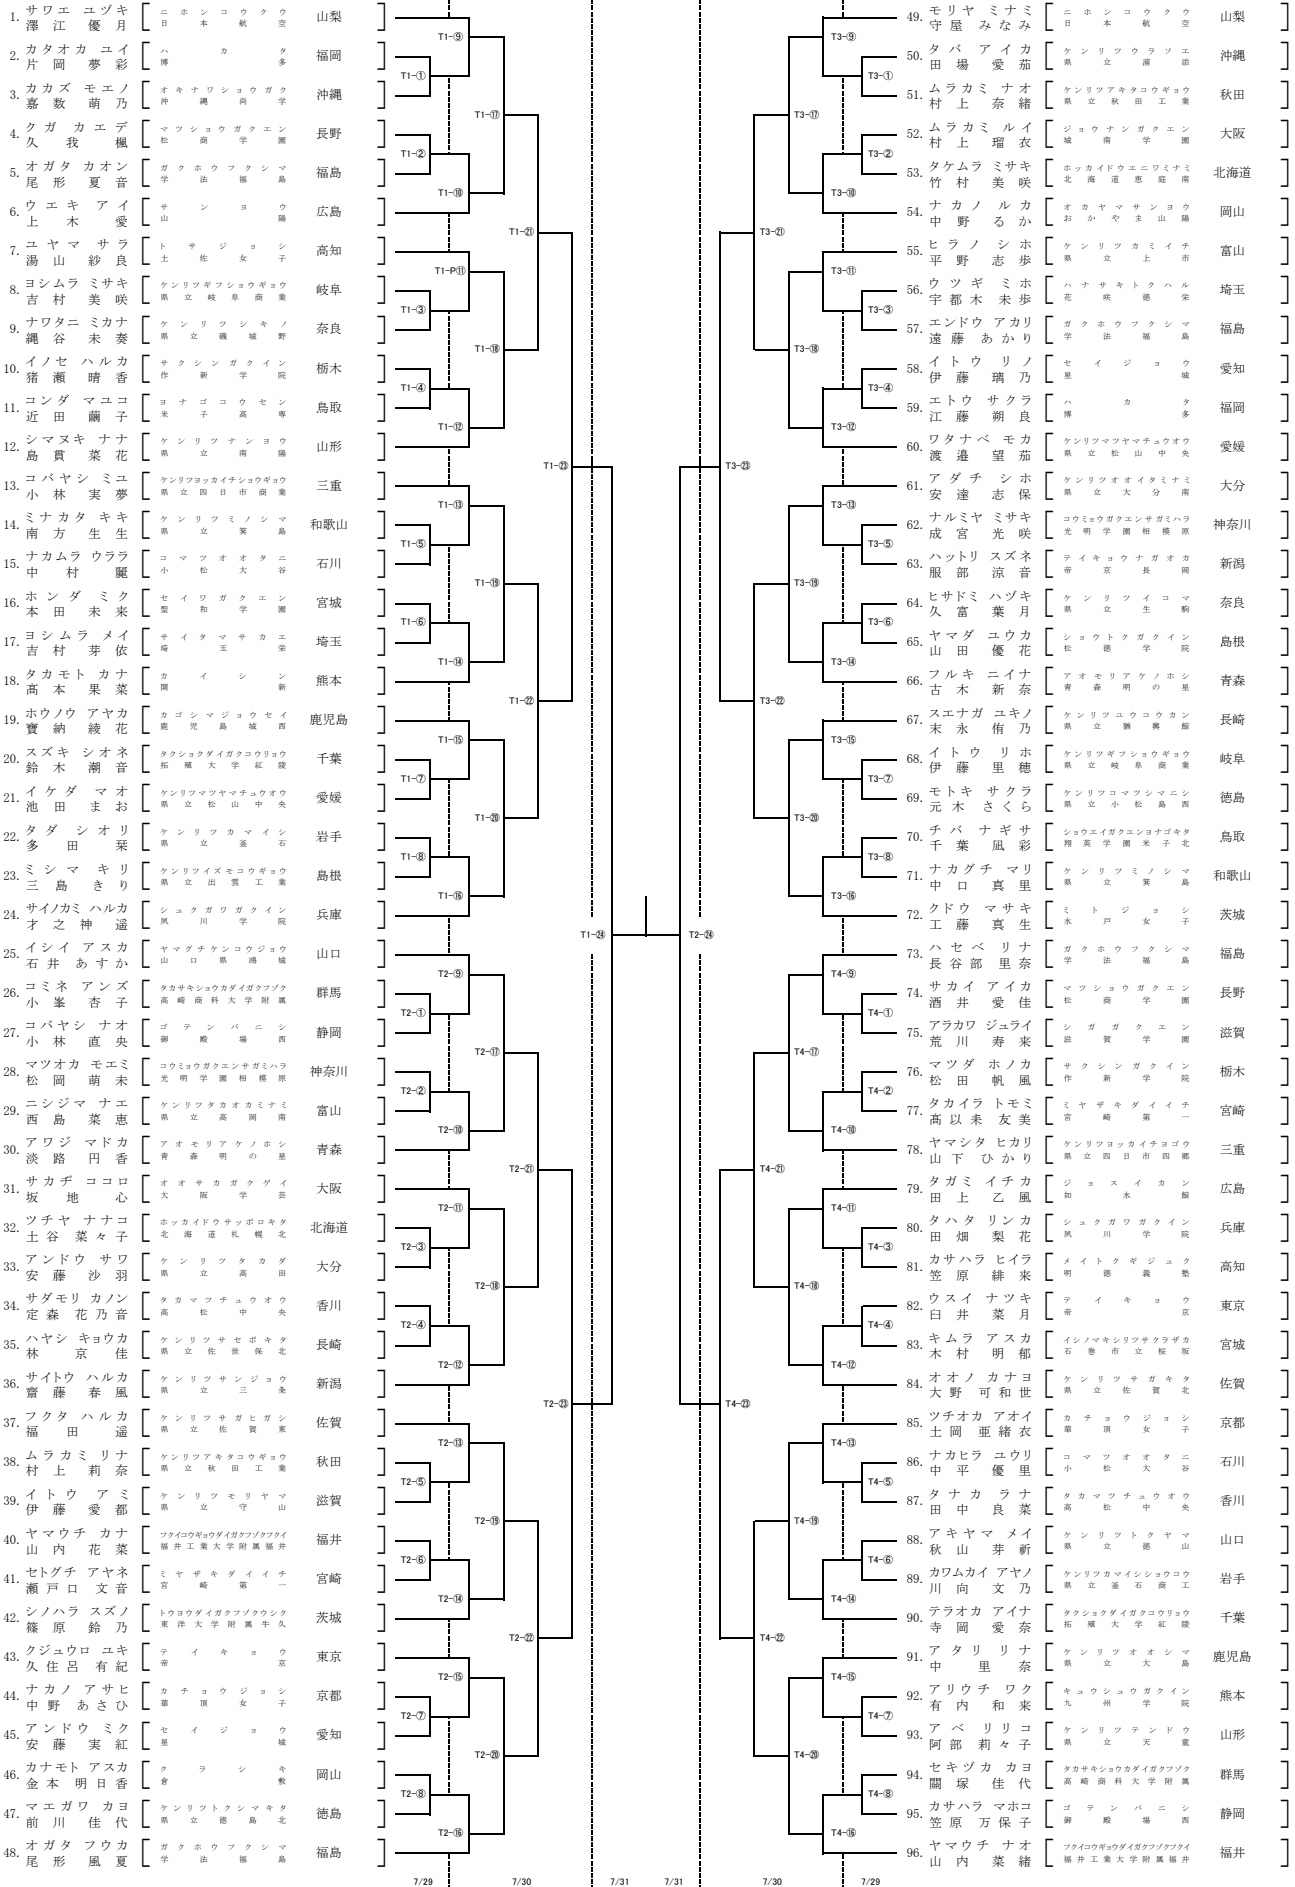

男子団体組手(48校)

女子団体組手(48校)

男子個人組手(96名)

※ No.10 片岡光基選手の片は下の方が角ではなく

女子個人組手(96名)

男子個人形(96名)

※ No.87 片岡光基選手の片は下の方が角ではなくT

女子個人形(96名)