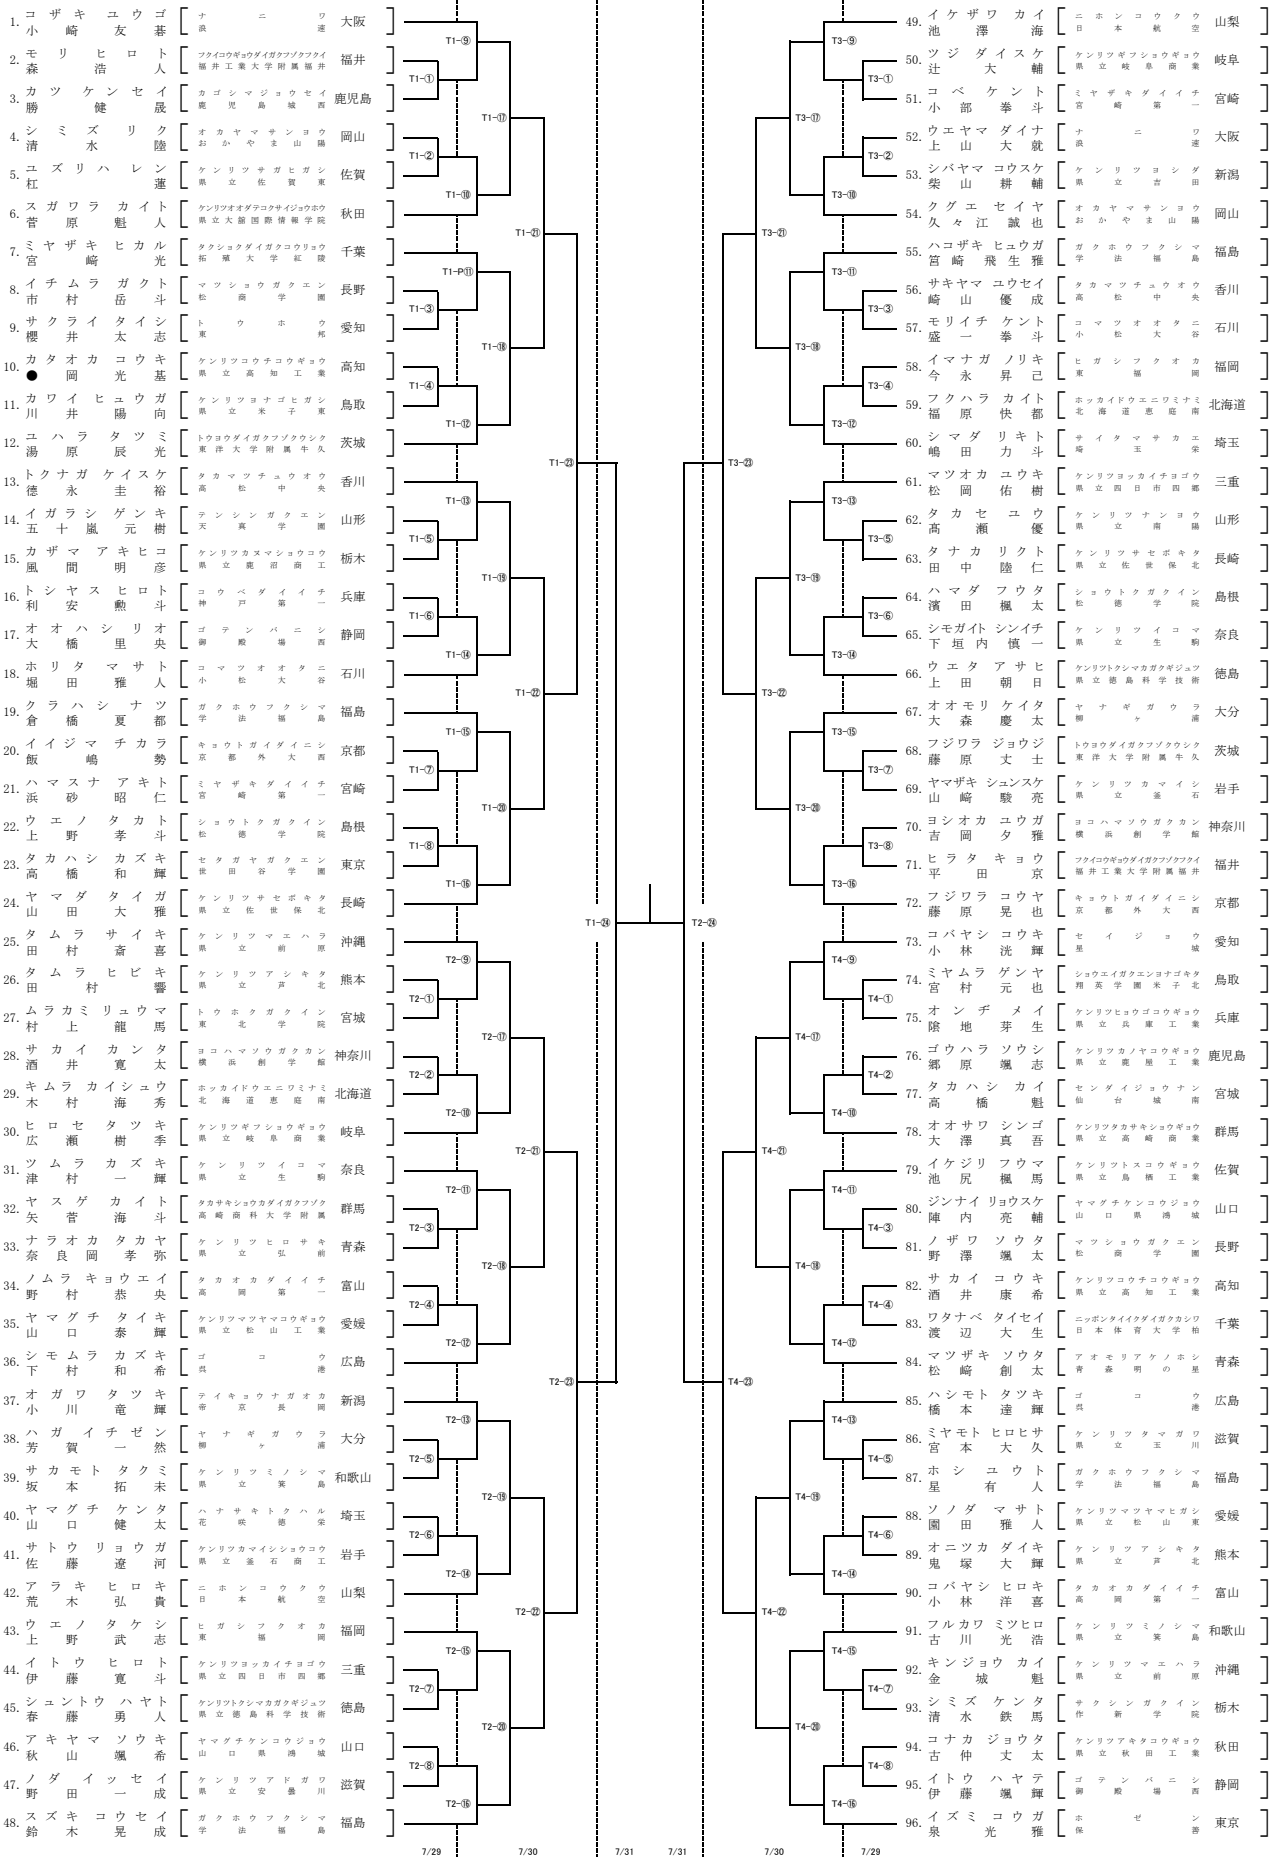

男子団体組手(48校)

女子団体組手(48校)

男子個人組手(96名)

※ No.10 片岡光基選手の片は下の方が角ではなく

女子個人組手(96名)

男子個人形(96名)

※ No.87 片岡光基選手の片は下の方が角ではなくT

女子個人形(96名)