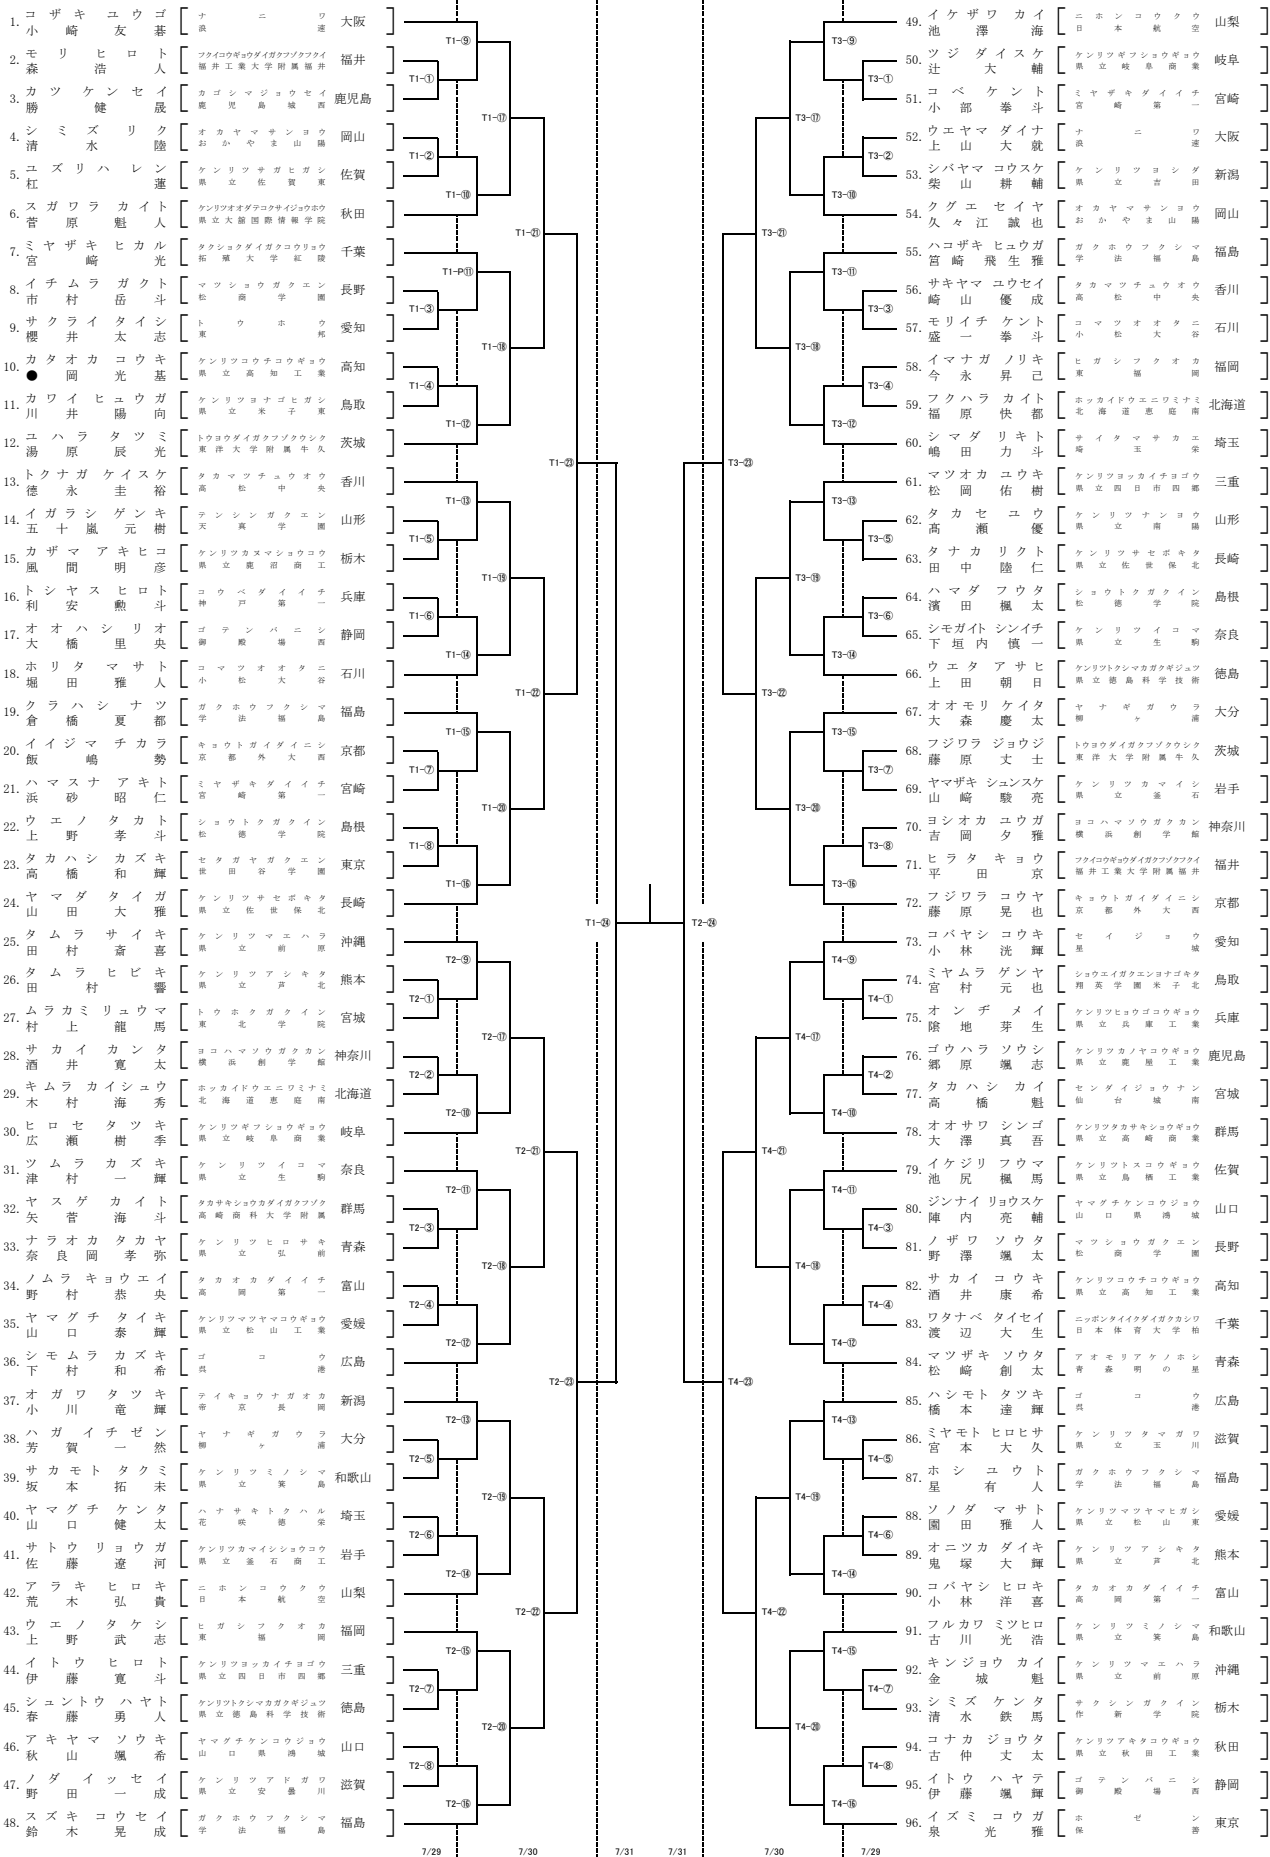

# 男子団体組手(48校)

# 女子団体組手(48校)

# 男子個人組手(96名)

※ No.10 片岡基選手の片は下の方が角ではなく