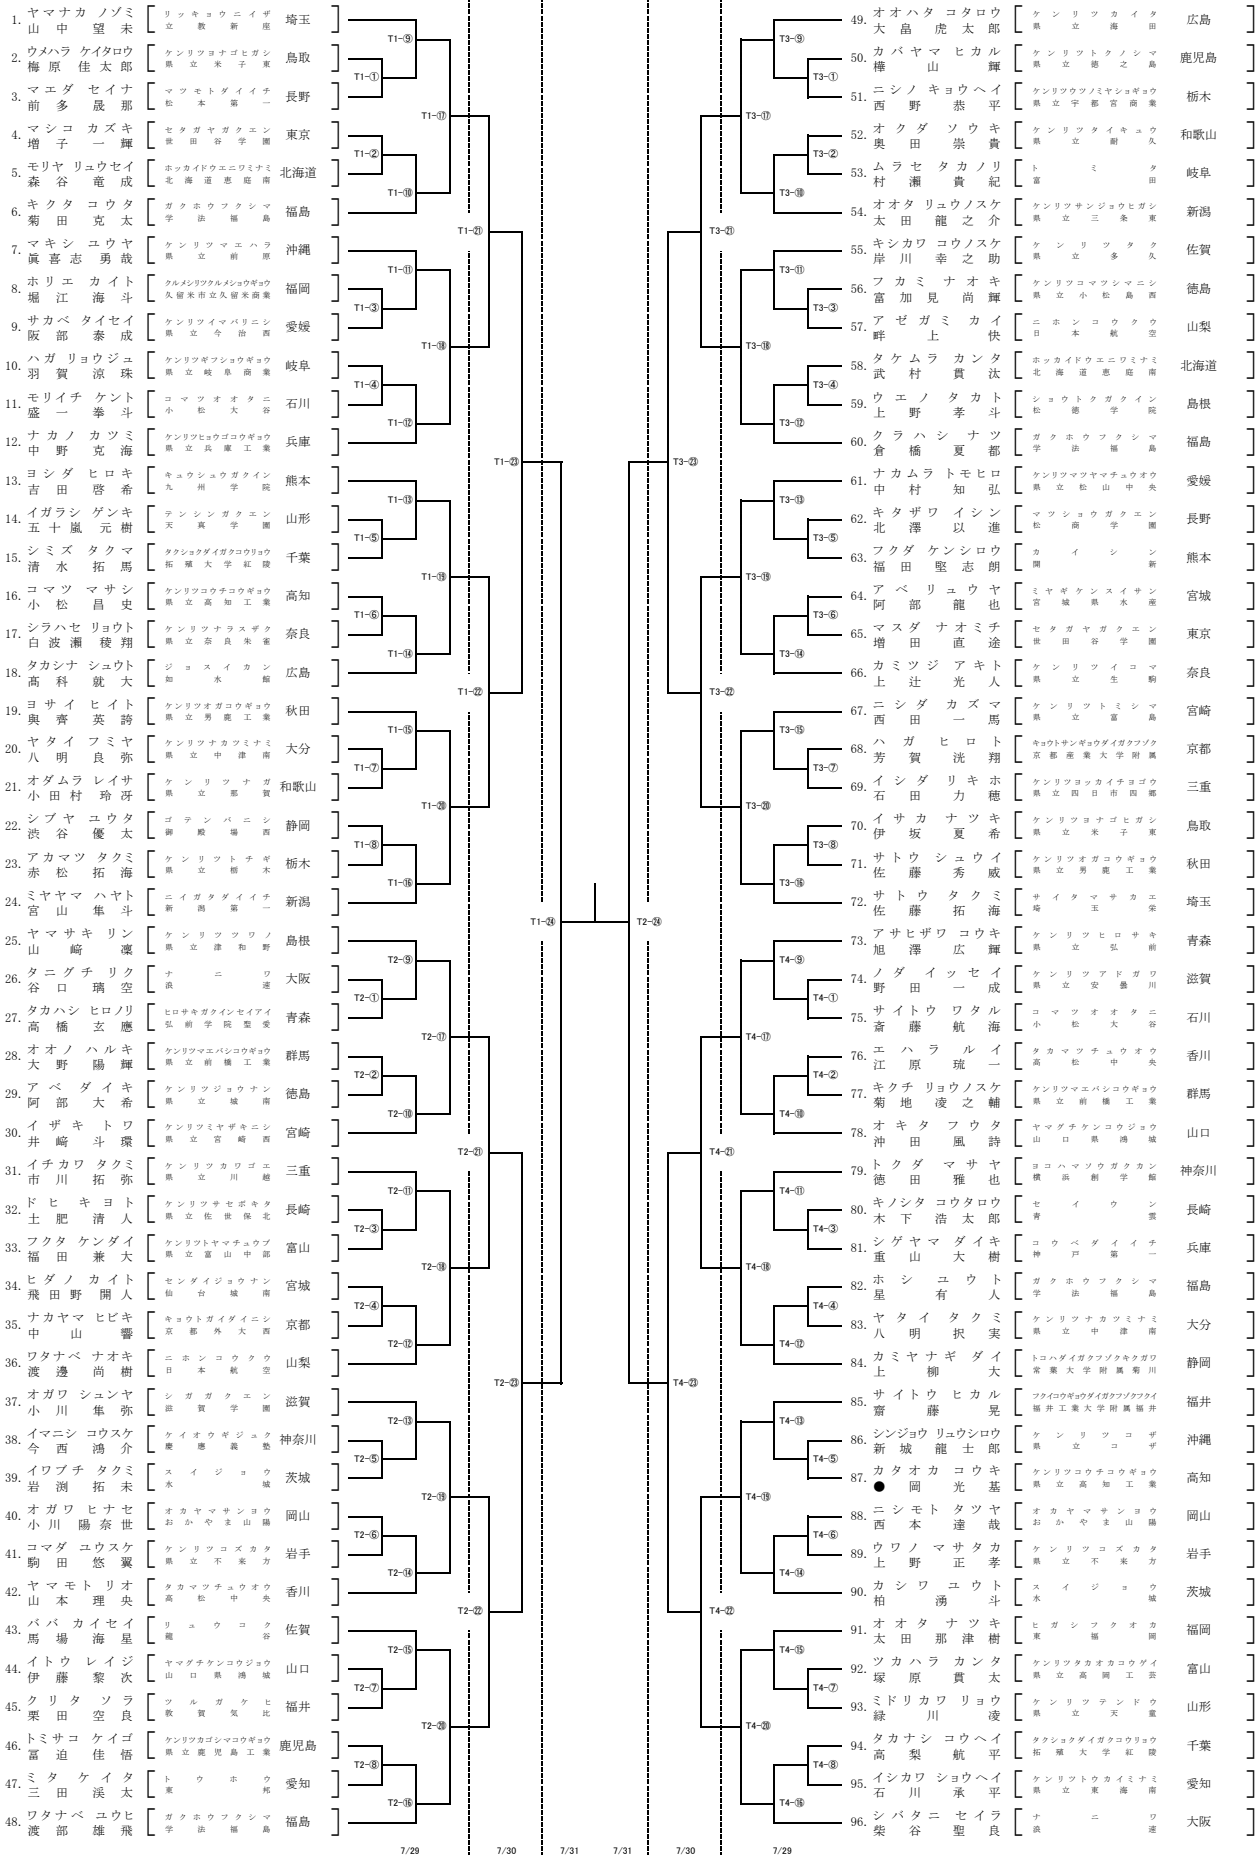

男子個人形(96名)

※ No.87 片岡光基選手の片は下の方が角ではなく