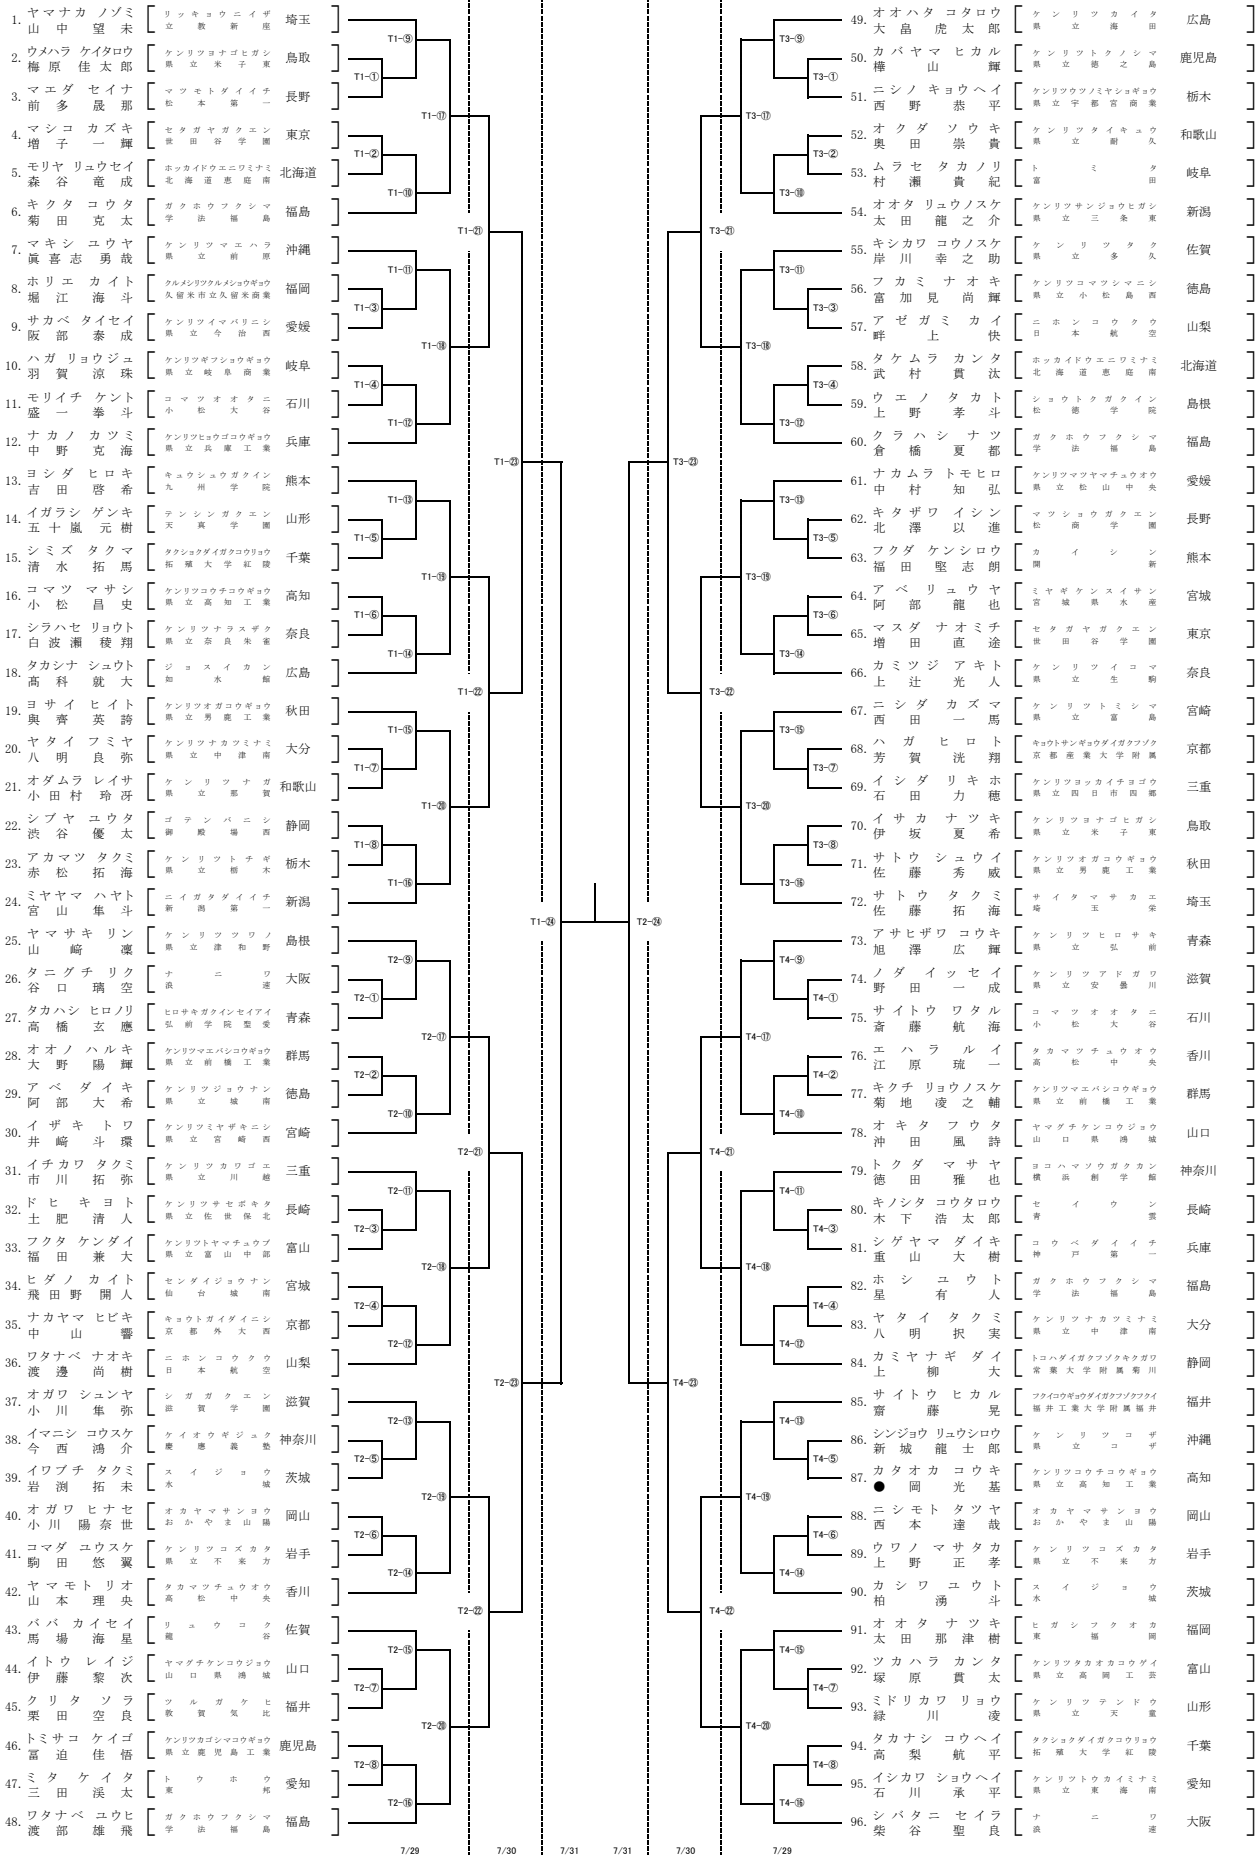

男子団体組手(48校)

女子団体組手(48校)

男子個人組手(96名)

※ No.10 片岡光基選手の片は下の方が角ではなく

女子個人組手(96名)

男子個人形(96名)

※ No.87 片岡光基選手の片は下の方が角ではなくT

女子個人形(96名)