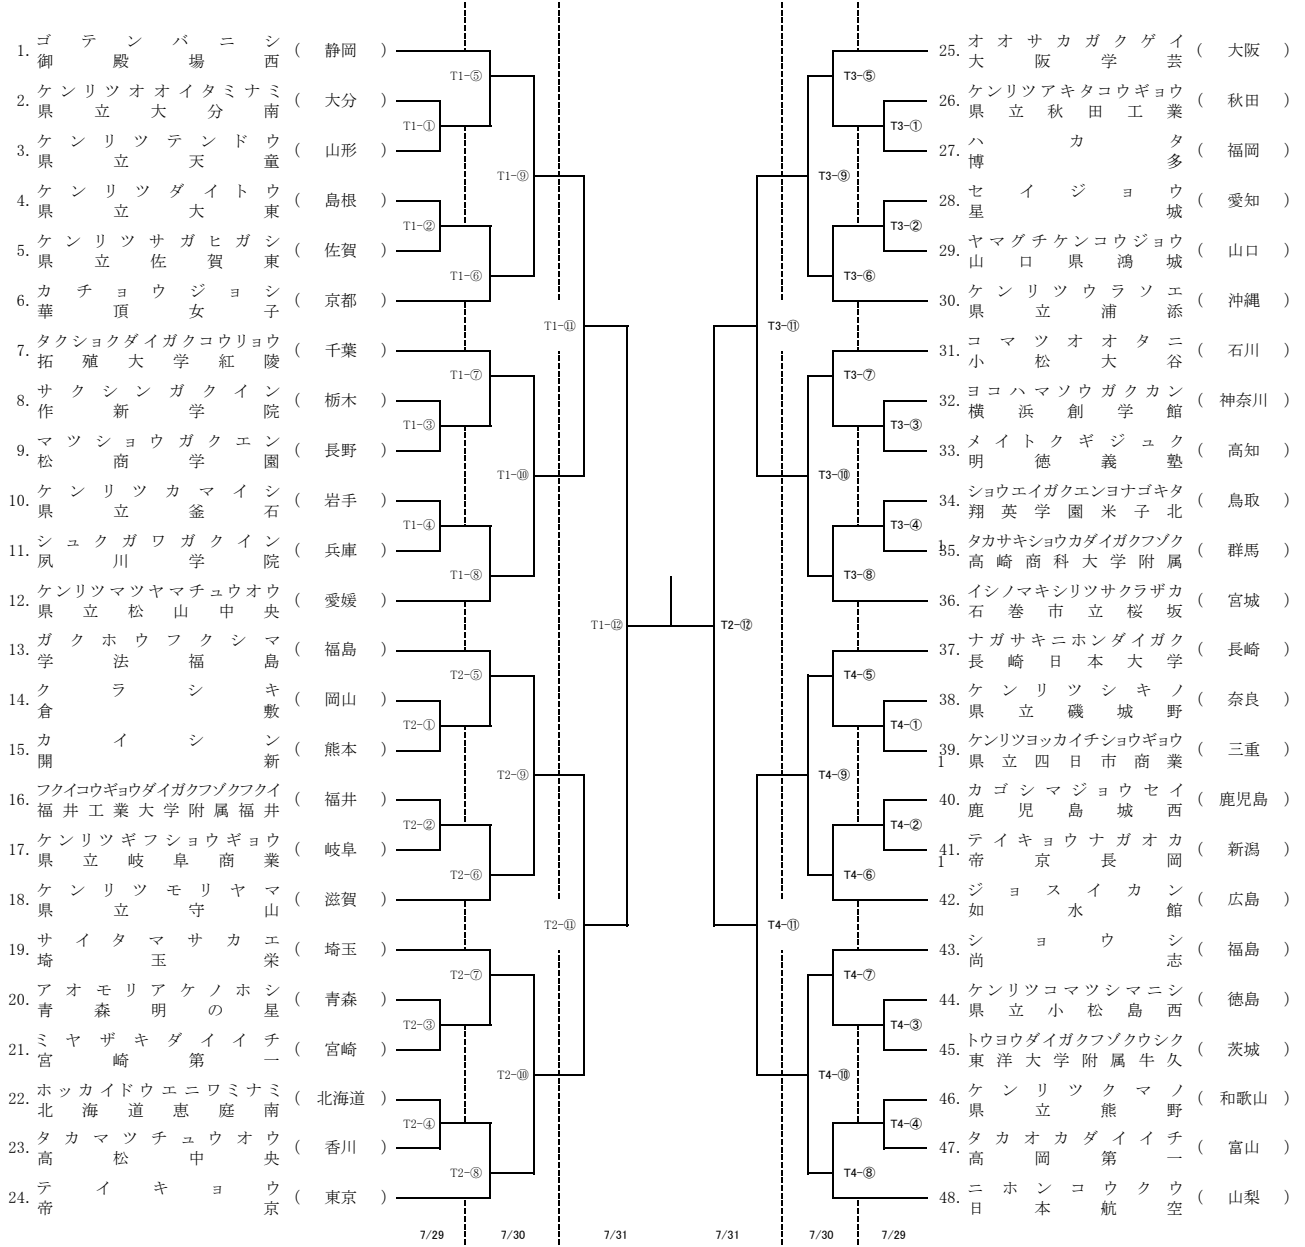

男子団体組手(48校)

女子団体組手(48校)

男子個人組手(96名)

※ No.10 片岡光基選手の片は下の方が角ではなく

女子個人組手(96名)

男子個人形(96名)

※ No.87 片岡光基選手の片は下の方が角ではなくT

女子個人形(96名)