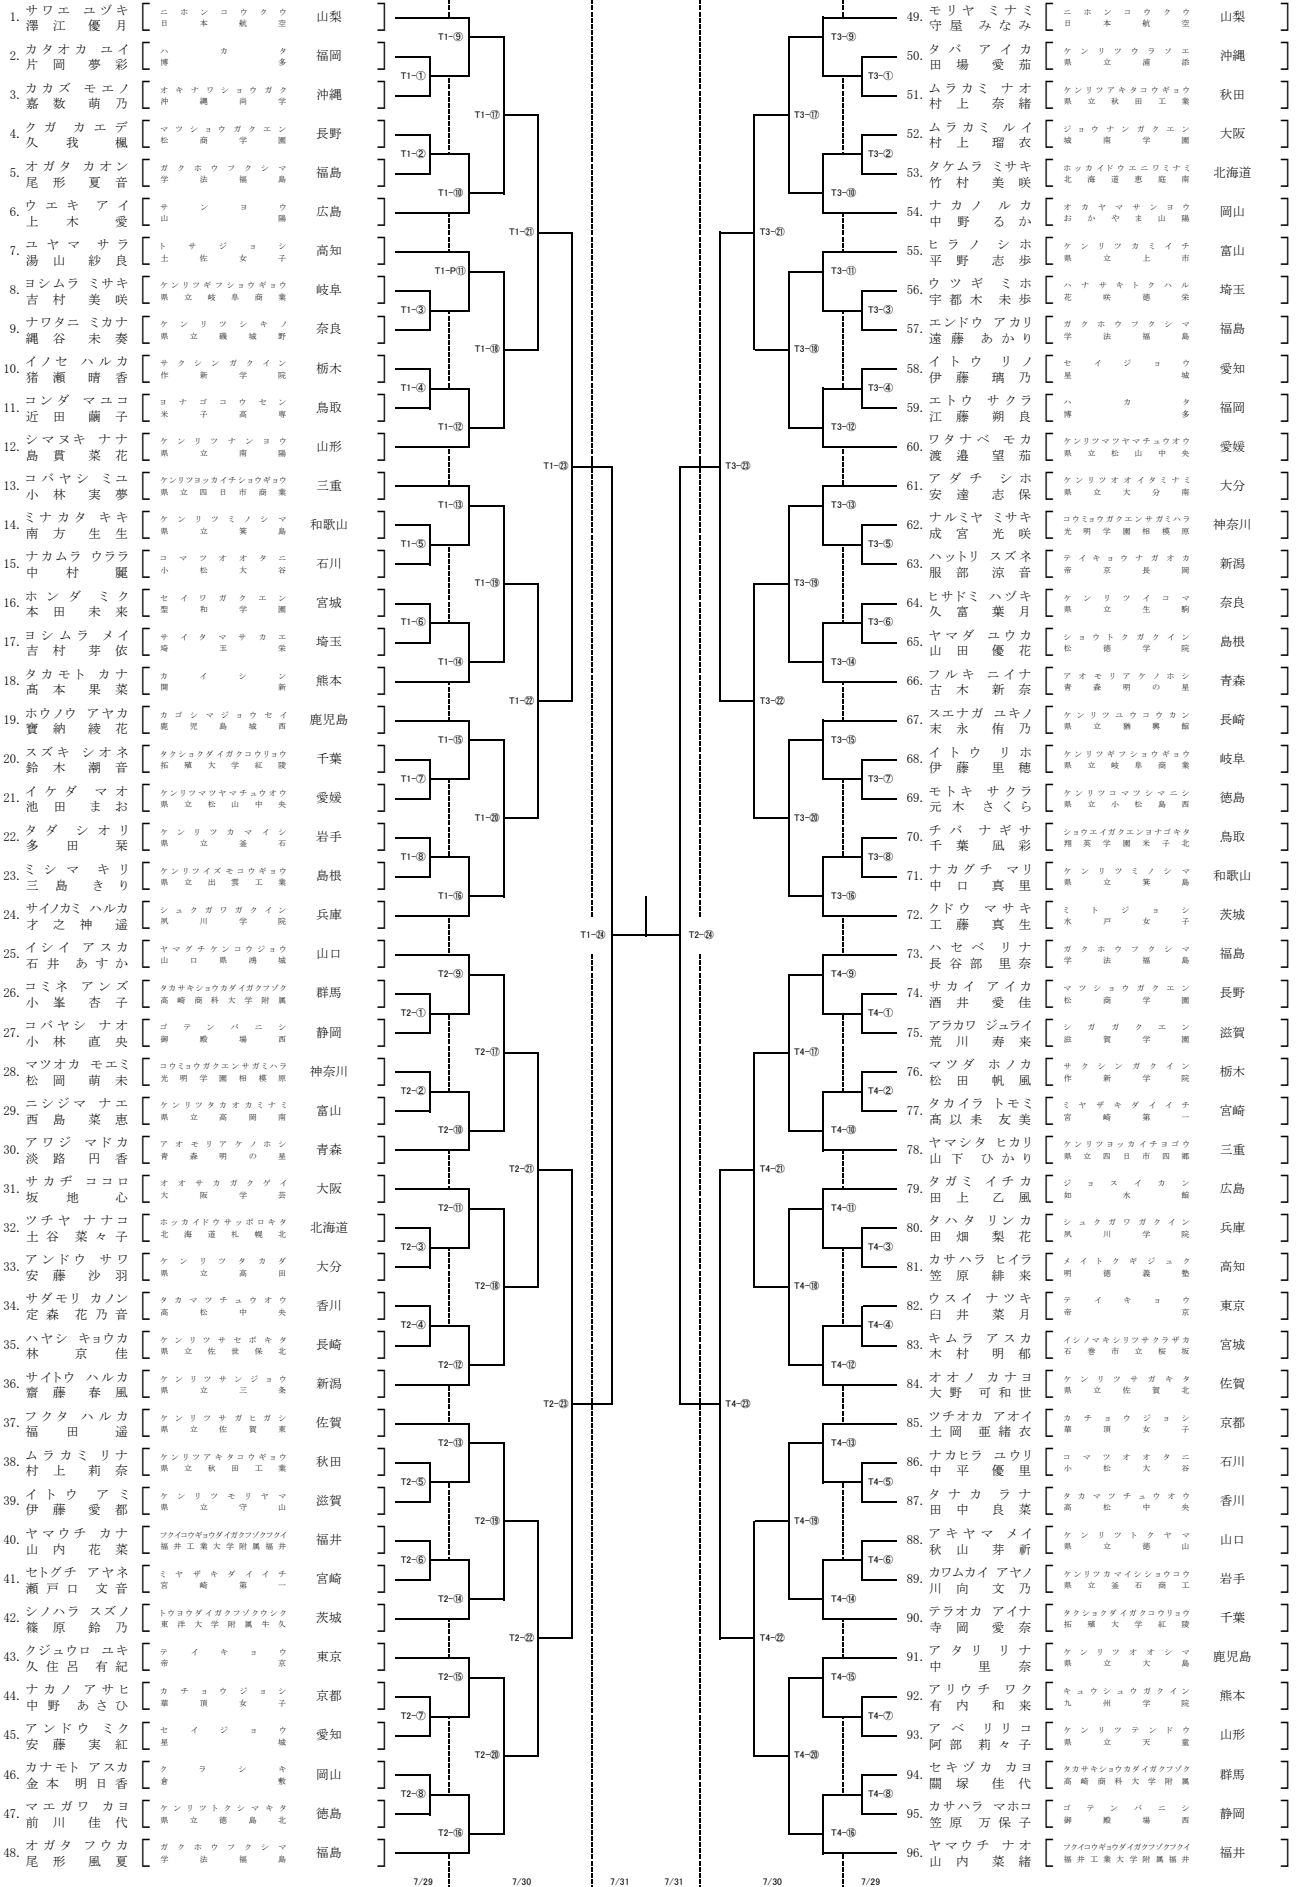

女子個人組手(96名)